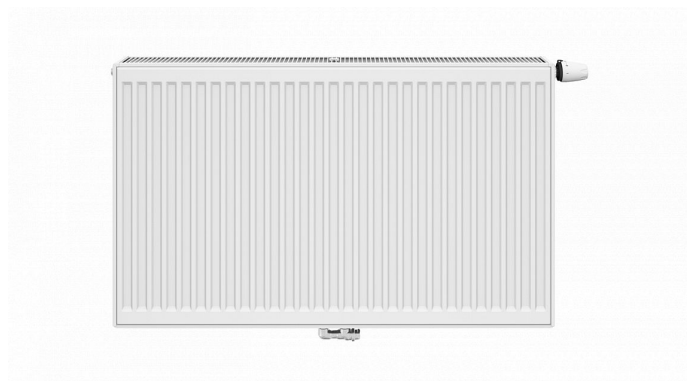

# Korado RADIK VKM8 21-600x600

» Ohřev vody, topení » Radiátory » Radik VKM8

## Popis

Model RADIK VKM8 je deskové otopné těleso v provedení VENTIL KOMPAKT, které umožňuje spodní středové nebo pravé spodní připojení na otopnou soustavu. Typy 20, 21, 22 a 33 mají jednotnou vzdálenost spodního středového připojení od stěny. Ze zadní strany jsou přivařeny dvě horní a dolní příchytky, otopná tělesa o délce 1800 mm a delší mají navařených šest příchytek. Desková otopná tělesa RADIK VKM8 jsou svou konstrukcí určena pro moderně řešené otopné soustavy s nuceným oběhem teplotnosné látky a horizontálně vedeným rozvodným potrubím pod otopným tělesem v podlaze, ve stěně nebo po stěně zakryté lištou.

Součástí dodávky jsou konzole k zavěšení radiátoru typ Z-U140. K radiátorům typu 10(47mm) jsou dodávány konzole Z-U141. Jiné typy konzolí nejsou součástí radiátoru a je nutné je doobjednat.

[Korado](#)

Balení	1,0000
Množství skladem	1,00
Kód produktu	8295
EAN	8590822802972

Deskové otopné těleso se spodním středovým nebo spodním pravým připojením.

Dostupnost: 1,00 ks