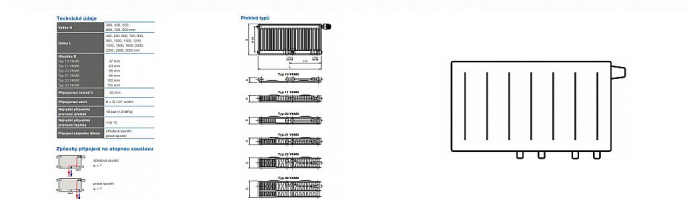

## Popis

Model RADIK VKM8 je deskové otopné těleso v provedení VENTIL KOMPAKT, které umožňuje spodní středové nebo pravé spodní připojení na otopnou soustavu. Typy 20, 21, 22 a 33 mají jednotnou vzdálenost spodního středového připojení od stěny. Ze zadní strany jsou přivařeny dvě horní a dolní příchytky, otopná tělesa o délce 1800 mm a delší mají navařených šest příchytek. Desková otopná tělesa RADIK VKM8 jsou svou konstrukcí určena pro moderně řešené otopné soustavy s nuceným oběhem teplotnosné látky a horizontálně vedeným rozvodným potrubím pod otopným tělesem v podlaze, ve stěně nebo po stěně zakryté lištou.

Součástí dodávky jsou konzole k zavěšení radiátoru typ Z-U140. K radiátorům typu 10(47mm) jsou dodávány konzole Z-U141. Jiné typy konzolí nejsou součástí radiátoru a je nutné je doobjednat.

[Korado](#)