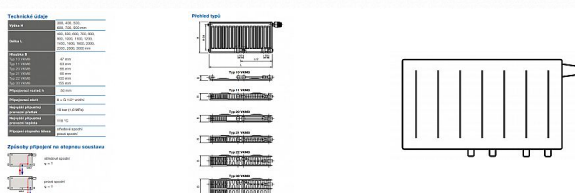

Korado RADIK VKM8 21-600x500

» Ohřev vody, topení » Radiátory » Radik VKM8

Popis

Model RADIK VKM8 je deskové otopné těleso v provedení VENTIL KOMPAKT, které umožňuje spodní středové nebo pravé spodní připojení na otopnou soustavu. Typy 20, 21, 22 a 33 mají jednotnou vzdálenost spodního středového připojení od stěny. Ze zadní strany jsou přivařeny dvě horní a dolní příchytky, otopná tělesa o délce 1800 mm a delší mají navařených šest příchytek. Desková otopná tělesa RADIK VKM8 jsou svou konstrukcí určena pro moderně řešené otopné soustavy s nuceným oběhem teplotnosné látky a horizontálně vedeným rozvodným potrubím pod otopným tělesem v podlaze, ve stěně nebo po stěně zakryté lištou. Součástí dodávky jsou konzole k zavěšení radiátoru typ Z-U140. K radiátorům typu 10(47mm) jsou dodávány konzole Z-U141. Jiné typy konzolí nejsou součástí radiátoru a je nutné je doobjednat.

[Korado](#)

Balení	1,0000
Množství skladem	6,00
Rezervováno	5,00
Kód produktu	616875
EAN	8592651230858

Deskové otopné těleso se spodním středovým nebo spodním pravým připojením.

Dostupnost: 1,00 ks

Parametry zboží