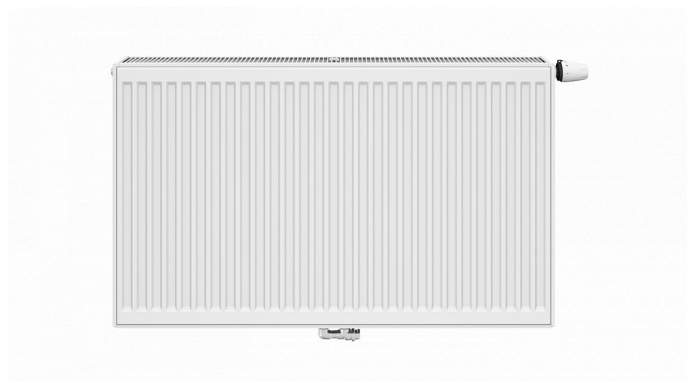

Korado RADIK VKM8 21-600x2000

» Ohřev vody, topení » Radiátory » Radik VKM8

Popis

Model RADIK VKM8 je deskové otopné těleso v provedení VENTIL KOMPAKT, které umožňuje spodní středové nebo pravé spodní připojení na otopnou soustavu. Typy 20, 21, 22 a 33 mají jednotnou vzdálenost spodního středového připojení od stěny. Ze zadní strany jsou přivařeny dvě horní a dolní příchytky, otopná tělesa o délce 1800 mm a delší mají navařených šest příchytek. Desková otopná tělesa RADIK VKM8 jsou svou konstrukcí určena pro moderně řešené otopné soustavy s nuceným oběhem teplotnosné látky a horizontálně vedeným rozvodným potrubím pod otopným tělesem v podlaze, ve stěně nebo po stěně zakryté lištou. Součástí dodávky jsou konzole k zavěšení radiátoru typ Z-U140. K radiátorům typu 10(47mm) jsou dodávány konzole Z-U141. Jiné typy konzolí nejsou součástí radiátoru a je nutné je doobjednat.

[Korado](#)

Balení	1,0000
Kód produktu	616883

Deskové otopné těleso se spodním středovým nebo spodním pravým připojením.

Dostupnost: Na dotaz

Parametry zboží

Výrobce	Korado
---------	--------