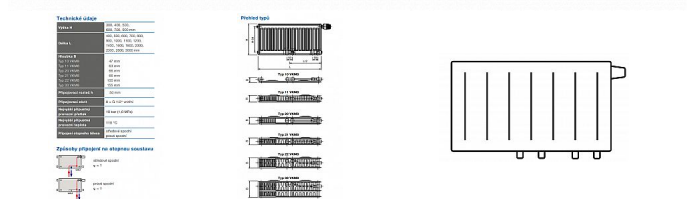

Korado RADIK VKM8 21-600x2000

» Ohřev vody, topení » Radiátory » Radik VKM8

Popis

Model RADIK VKM8 je deskové otopné těleso v provedení VENTIL KOMPAKT, které umožňuje spodní středové nebo pravé spodní připojení na otopnou soustavu. Typy 20, 21, 22 a 33 mají jednotnou vzdálenost spodního středového připojení od stěny. Ze zadní strany jsou přivařeny dvě horní a dolní příchytky, otopná tělesa o délce 1800 mm a delší mají navařených šest příchytek. Desková otopná tělesa RADIK VKM8 jsou svou konstrukcí určena pro moderně řešené otopné soustavy s nuceným oběhem teplotnosné látky a horizontálně vedeným rozvodným potrubím pod otopným tělesem v podlaze, ve stěně nebo po stěně zakryté lištou. Součástí dodávky jsou konzole k zavěšení radiátoru typ Z-U140. K radiátorům typu 10(47mm) jsou dodávány konzole Z-U141. Jiné typy konzolí nejsou součástí radiátoru a je nutné je doobjednat.

[Korado](#)

Balení	1,0000
Kód produktu	616883

Deskové otopné těleso se spodním středovým nebo spodním pravým připojením.

Dostupnost: Na dotaz

Parametry zboží

Výrobce	Korado
---------	--------