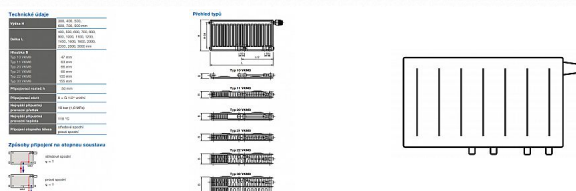

Korado RADIK VKM8 21-600x2000

» Ohřev vody, topení » Radiátory » Radik VKM8

Popis

Model RADIK VKM8 je deskové otopné těleso v provedení VENTIL KOMPAKT, které umožňuje spodní středové nebo pravé spodní připojení na otopnou soustavu. Typy 20, 21, 22 a 33 mají jednotnou vzdálenost spodního středového připojení od stěny. Ze zadní strany jsou přivařeny dvě horní a dolní příchytky, otopná tělesa o délce 1800 mm a delší mají navařených šest příchytek. Desková otopná tělesa RADIK VKM8 jsou svou konstrukcí určena pro moderně řešené otopné soustavy s nuceným oběhem teplotnosné látky a horizontálně vedeným rozvodným potrubím pod otopným tělesem v podlaze, ve stěně nebo po stěně zakryté lištou. Součástí dodávky jsou konzole k zavěšení radiátoru typ Z-U140. K radiátorům typu 10(47mm) jsou dodávány konzole Z-U141. Jiné typy konzolí nejsou součástí radiátoru a je nutné je doobjednat.

[Korado](#)

Balení	1,0000
Kód produktu	616883

Deskové otopné těleso se spodním středovým nebo spodním pravým připojením.

Dostupnost: Na dotaz

Parametry zboží

Výrobce	Korado
---------	--------