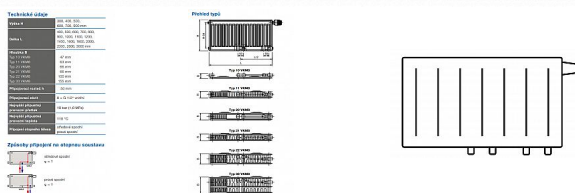

Korado RADIK VKM8 21-600x1000

» Ohřev vody, topení » Radiátory » Radik VKM8

Popis

Model RADIK VKM8 je deskové otopné těleso v provedení VENTIL KOMPAKT, které umožňuje spodní středové nebo pravé spodní připojení na otopnou soustavu. Typy 20, 21, 22 a 33 mají jednotnou vzdálenost spodního středového připojení od stěny. Ze zadní strany jsou přivařeny dvě horní a dolní příchytky, otopná tělesa o délce 1800 mm a delší mají navařených šest příchytek. Desková otopná tělesa RADIK VKM8 jsou svou konstrukcí určena pro moderně řešené otopné soustavy s nuceným oběhem teplotnosné látky a horizontálně vedeným rozvodným potrubím pod otopným tělesem v podlaze, ve stěně nebo po stěně zakryté lištou. Součástí dodávky jsou konzole k zavěšení radiátoru typ Z-U140. K radiátorům typu 10(47mm) jsou dodávány konzole Z-U141. Jiné typy konzolí nejsou součástí radiátoru a je nutné je doobjednat.

[Korado](#)

Balení	1,0000
Množství skladem	23,00
Rezervováno	21,00
Kód produktu	616877
EAN	8592651230902

Deskové otopné těleso se spodním středovým nebo spodním pravým připojením.

Dostupnost: 2,00 ks

Parametry zboží