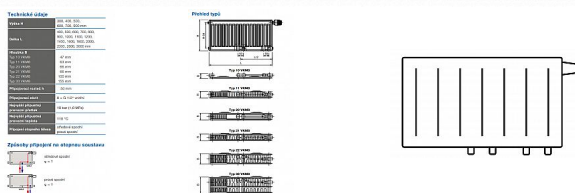

## Popis

Model RADIK VKM8 je deskové otopné těleso v provedení VENTIL KOMPAKT, které umožňuje spodní středové nebo pravé spodní připojení na otopnou soustavu. Typy 20, 21, 22 a 33 mají jednotnou vzdálenost spodního středového připojení od stěny. Ze zadní strany jsou přivařeny dvě horní a dolní příchytky, otopná tělesa o délce 1800 mm a delší mají navařených šest příchytek. Desková otopná tělesa RADIK VKM8 jsou svou konstrukcí určena pro moderně řešené otopné soustavy s nuceným oběhem teplotnosné látky a horizontálně vedeným rozvodným potrubím pod otopným tělesem v podlaze, ve stěně nebo po stěně zakryté lištou. Součástí dodávky jsou konzole k zavěšení radiátoru typ Z-U140. K radiátorům typu 10(47mm) jsou dodávány konzole Z-U141. Jiné typy konzolí nejsou součástí radiátoru a je nutné je doobjednat.