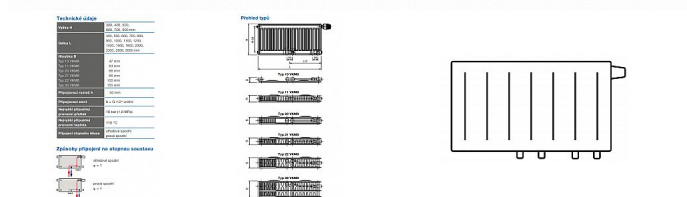

Korado RADIK VKM8 21-500x800

» Ohřev vody, topení » Radiátory » Radik VKM8

Popis

Model RADIK VKM8 je deskové otopné těleso v provedení VENTIL KOMPAKT, které umožňuje spodní středové nebo pravé spodní připojení na otopnou soustavu. Typy 20, 21, 22 a 33 mají jednotnou vzdálenost spodního středového připojení od stěny. Ze zadní strany jsou přivařeny dvě horní a dolní příchytky, otopná tělesa o délce 1800 mm a delší mají navařených šest příchytek. Desková otopná tělesa RADIK VKM8 jsou svou konstrukcí určena pro moderně řešené otopné soustavy s nuceným oběhem teplotnosné látky a horizontálně vedeným rozvodným potrubím pod otopným tělesem v podlaze, ve stěně nebo po stěně zakryté lištou. Součástí dodávky jsou konzole k zavěšení radiátoru typ Z-U140. K radiátorům typu 10(47mm) jsou dodávány konzole Z-U141. Jiné typy konzolí nejsou součástí radiátoru a je nutné je doobjednat.

[Korado](#)

Balení	1,0000
Množství skladem	16,00
Rezervováno	15,00
Kód produktu	616864

Deskové otopné těleso se spodním středovým nebo spodním pravým připojením.

Dostupnost: 1,00 ks

Parametry zboží

Výrobce	Korado
---------	--------