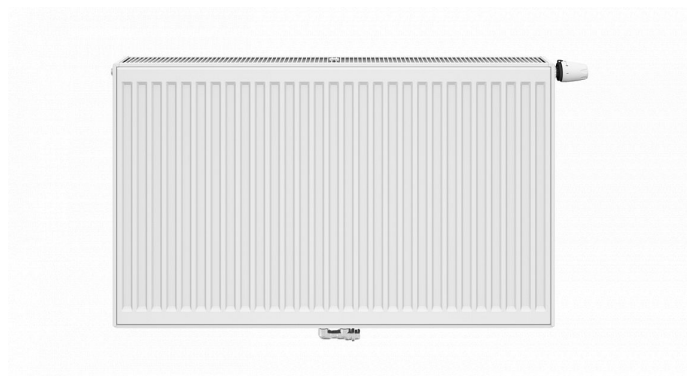

Korado RADIK VKM8 21-500x800

» Ohřev vody, topení » Radiátory » Radik VKM8

Popis

Model RADIK VKM8 je deskové otopné těleso v provedení VENTIL KOMPAKT, které umožňuje spodní středové nebo pravé spodní připojení na otopnou soustavu. Typy 20, 21, 22 a 33 mají jednotnou vzdálenost spodního středového připojení od stěny. Ze zadní strany jsou přivařeny dvě horní a dolní příchytky, otopná tělesa o délce 1800 mm a delší mají navařených šest příchytek. Desková otopná tělesa RADIK VKM8 jsou svou konstrukcí určena pro moderně řešené otopné soustavy s nuceným oběhem teplotnosné látky a horizontálně vedeným rozvodným potrubím pod otopným tělesem v podlaze, ve stěně nebo po stěně zakryté lištou. Součástí dodávky jsou konzole k zavěšení radiátoru typ Z-U140. K radiátorům typu 10(47mm) jsou dodávány konzole Z-U141. Jiné typy konzolí nejsou součástí radiátoru a je nutné je doobjednat.

[Korado](#)

Balení	1,0000
Množství skladem	16,00
Rezervováno	15,00
Kód produktu	616864

Deskové otopné těleso se spodním středovým nebo spodním pravým připojením.

Dostupnost: 1,00 ks

Parametry zboží

Výrobce	Korado
---------	--------