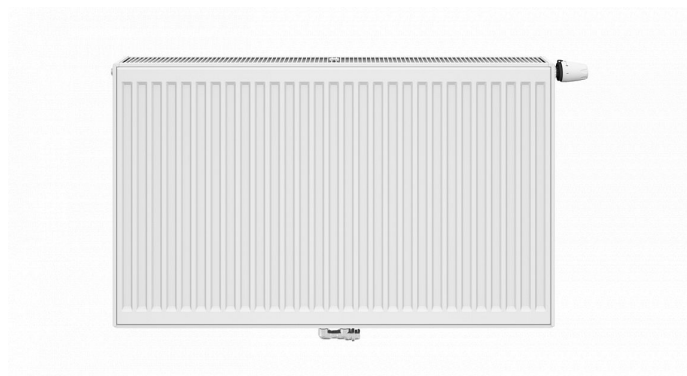

Korado RADIK VKM8 21-500x400

» Ohřev vody, topení » Radiátory » Radik VKM8

Popis

Model RADIK VKM8 je deskové otopné těleso v provedení VENTIL KOMPAKT, které umožňuje spodní středové nebo pravé spodní připojení na otopnou soustavu. Typy 20, 21, 22 a 33 mají jednotnou vzdálenost spodního středového připojení od stěny. Ze zadní strany jsou přivařeny dvě horní a dolní příchytky, otopná tělesa o délce 1800 mm a delší mají navařených šest příchytek. Desková otopná tělesa RADIK VKM8 jsou svou konstrukcí určena pro moderně řešené otopné soustavy s nuceným oběhem teplotnosné látky a horizontálně vedeným rozvodným potrubím pod otopným tělesem v podlaze, ve stěně nebo po stěně zakryté lištou.

Součástí dodávky jsou konzole k zavěšení radiátoru typ Z-U140. K radiátorům typu 10(47mm) jsou dodávány konzole Z-U141. Jiné typy konzolí nejsou součástí radiátoru a je nutné je doobjednat.

[Korado](#)

Balení	1,0000
Kód produktu	41477
EAN	8592651230681

Deskové otopné těleso se spodním středovým nebo spodním pravým připojením.

Dostupnost: Na dotaz

Parametry zboží

Výrobce	Korado
---------	--------