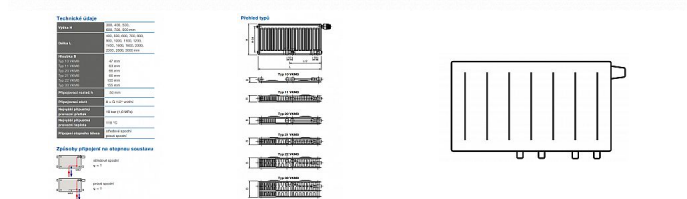

Korado RADIK VKM8 21-500x400

» Ohřev vody, topení » Radiátory » Radik VKM8

Popis

Model RADIK VKM8 je deskové otopné těleso v provedení VENTIL KOMPAKT, které umožňuje spodní středové nebo pravé spodní připojení na otopnou soustavu. Typy 20, 21, 22 a 33 mají jednotnou vzdálenost spodního středového připojení od stěny. Ze zadní strany jsou přivařeny dvě horní a dolní příchytky, otopná tělesa o délce 1800 mm a delší mají navařených šest příchytek. Desková otopná tělesa RADIK VKM8 jsou svou konstrukcí určena pro moderně řešené otopné soustavy s nuceným oběhem teplotnosné látky a horizontálně vedeným rozvodným potrubím pod otopným tělesem v podlaze, ve stěně nebo po stěně zakryté lištou.

Součástí dodávky jsou konzole k zavěšení radiátoru typ Z-U140. K radiátorům typu 10(47mm) jsou dodávány konzole Z-U141. Jiné typy konzolí nejsou součástí radiátoru a je nutné je doobjednat.

[Korado](#)