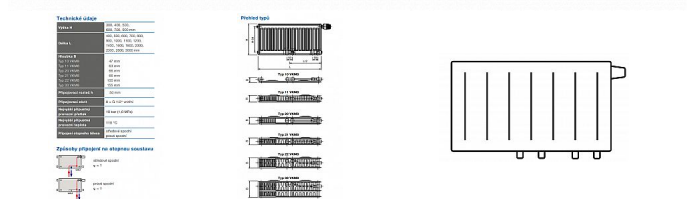

## Popis

Model RADIK VKM8 je deskové otopné těleso v provedení VENTIL KOMPAKT, které umožňuje spodní středové nebo pravé spodní připojení na otopnou soustavu. Typy 20, 21, 22 a 33 mají jednotnou vzdálenost spodního středového připojení od stěny. Ze zadní strany jsou přivařeny dvě horní a dolní příchytky, otopná tělesa o délce 1800 mm a delší mají navařených šest příchytek. Desková otopná tělesa RADIK VKM8 jsou svou konstrukcí určena pro moderně řešené otopné soustavy s nuceným oběhem teplotnosné látky a horizontálně vedeným rozvodným potrubím pod otopným tělesem v podlaze, ve stěně nebo po stěně zakryté lištou. Součástí dodávky jsou konzole k zavěšení radiátoru typ Z-U140. K radiátorům typu 10(47mm) jsou dodávány konzole Z-U141. Jiné typy konzolí nejsou součástí radiátoru a je nutné je doobjednat.

[Korado](#)

Balení	1,0000
Kód produktu	616860

Deskové otopné těleso se spodním středovým nebo spodním pravým připojením.

Dostupnost: Na dotaz