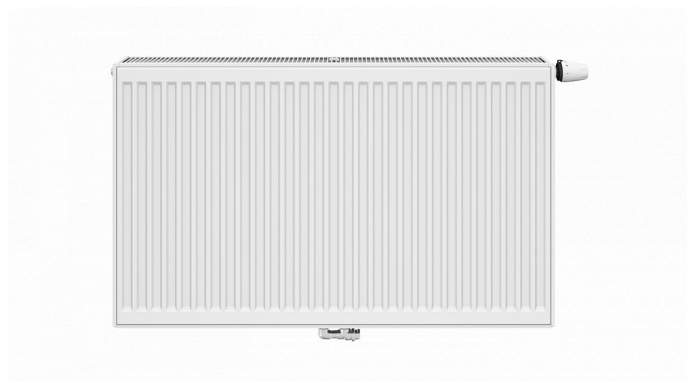

# Korado RADIK VKM8 21-400x2000

» Ohřev vody, topení » Radiátory » Radik VKM8

## Popis

Model RADIK VKM8 je deskové otopné těleso v provedení VENTIL KOMPAKT, které umožňuje spodní středové nebo pravé spodní připojení na otopnou soustavu. Typy 20, 21, 22 a 33 mají jednotnou vzdálenost spodního středového připojení od stěny. Ze zadní strany jsou přivařeny dvě horní a dolní příchytky, otopná tělesa o délce 1800 mm a delší mají navařených šest příchytek. Desková otopná tělesa RADIK VKM8 jsou svou konstrukcí určena pro moderně řešené otopné soustavy s nuceným oběhem teplotnosné látky a horizontálně vedeným rozvodným potrubím pod otopným tělesem v podlaze, ve stěně nebo po stěně zakryté lištou. Součástí dodávky jsou konzole k zavěšení radiátoru typ Z-U140. K radiátorům typu 10(47mm) jsou dodávány konzole Z-U141. Jiné typy konzolí nejsou součástí radiátoru a je nutné je doobjednat.

[Korado](#)

Balení	1,0000
Kód produktu	616860

Deskové otopné těleso se spodním středovým nebo spodním pravým připojením.

Dostupnost: Na dotaz