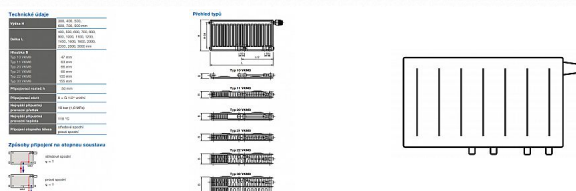

Korado RADIK VKM8 21-400x1600

» Ohřev vody, topení » Radiátory » Radik VKM8

Popis

Model RADIK VKM8 je deskové otopné těleso v provedení VENTIL KOMPAKT, které umožňuje spodní středové nebo pravé spodní připojení na otopnou soustavu. Typy 20, 21, 22 a 33 mají jednotnou vzdálenost spodního středového připojení od stěny. Ze zadní strany jsou přivařeny dvě horní a dolní příchytky, otopná tělesa o délce 1800 mm a delší mají navařených šest příchytek. Desková otopná tělesa RADIK VKM8 jsou svou konstrukcí určena pro moderně řešené otopné soustavy s nuceným oběhem teplotnosné látky a horizontálně vedeným rozvodným potrubím pod otopným tělesem v podlaze, ve stěně nebo po stěně zakryté lištou. Součástí dodávky jsou konzole k zavěšení radiátoru typ Z-U140. K radiátorům typu 10(47mm) jsou dodávány konzole Z-U141. Jiné typy konzolí nejsou součástí radiátoru a je nutné je doobjednat.

[Korado](#)

Balení	1,0000
Kód produktu	616858

Deskové otopné těleso se spodním středovým nebo spodním pravým připojením.

Dostupnost: Na dotaz

Parametry zboží

Výrobce	Korado
---------	--------