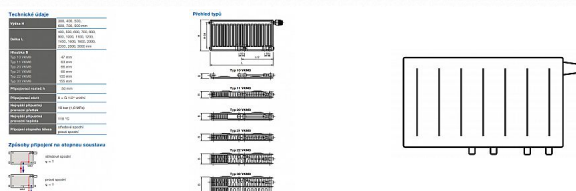

Korado RADIK VKM8 21-400x1400

» Ohřev vody, topení » Radiátory » Radik VKM8

Popis

Model RADIK VKM8 je deskové otopné těleso v provedení VENTIL KOMPAKT, které umožňuje spodní středové nebo pravé spodní připojení na otopnou soustavu. Typy 20, 21, 22 a 33 mají jednotnou vzdálenost spodního středového připojení od stěny. Ze zadní strany jsou přivařeny dvě horní a dolní příchytky, otopná tělesa o délce 1800 mm a delší mají navařených šest příchytek. Desková otopná tělesa RADIK VKM8 jsou svou konstrukcí určena pro moderně řešené otopné soustavy s nuceným oběhem teplotnosné látky a horizontálně vedeným rozvodným potrubím pod otopným tělesem v podlaze, ve stěně nebo po stěně zakryté lištou. Součástí dodávky jsou konzole k zavěšení radiátoru typ Z-U140. K radiátorům typu 10(47mm) jsou dodávány konzole Z-U141. Jiné typy konzolí nejsou součástí radiátoru a je nutné je doobjednat.

[Korado](#)

Balení	1,0000
Kód produktu	616857

Deskové otopné těleso se spodním středovým nebo spodním pravým připojením.

Dostupnost: Na dotaz

Parametry zboží

Výrobce	Korado
---------	--------