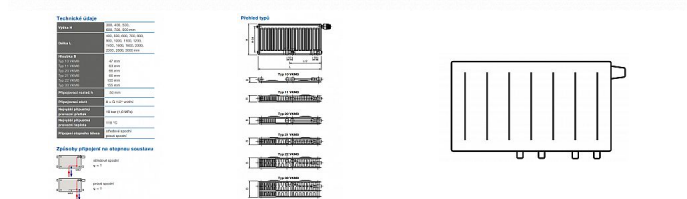

Korado RADIK VKM8 21-300x1800

» Ohřev vody, topení » Radiátory » Radik VKM8

Popis

Model RADIK VKM8 je deskové otopné těleso v provedení VENTIL KOMPAKT, které umožňuje spodní středové nebo pravé spodní připojení na otopnou soustavu. Typy 20, 21, 22 a 33 mají jednotnou vzdálenost spodního středového připojení od stěny. Ze zadní strany jsou přivařeny dvě horní a dolní příchytky, otopná tělesa o délce 1800 mm a delší mají navařených šest příchytek. Desková otopná tělesa RADIK VKM8 jsou svou konstrukcí určena pro moderně řešené otopné soustavy s nuceným oběhem teplotnosné látky a horizontálně vedeným rozvodným potrubím pod otopným tělesem v podlaze, ve stěně nebo po stěně zakryté lištou. Součástí dodávky jsou konzole k zavěšení radiátoru typ Z-U140. K radiátorům typu 10(47mm) jsou dodávány konzole Z-U141. Jiné typy konzolí nejsou součástí radiátoru a je nutné je doobjednat.

[Korado](#)

Balení	1,0000
Kód produktu	616846

Deskové otopné těleso se spodním středovým nebo spodním pravým připojením.

Dostupnost: Na dotaz

Parametry zboží

Výrobce	Korado
---------	--------