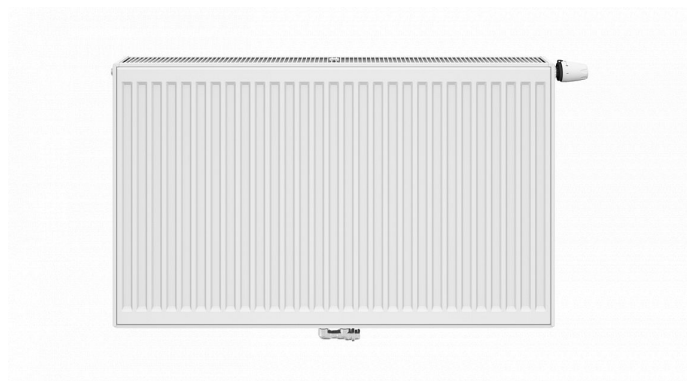

Korado RADIK VKM8 21-300x1800

» Ohřev vody, topení » Radiátory » Radik VKM8

Popis

Model RADIK VKM8 je deskové otopné těleso v provedení VENTIL KOMPAKT, které umožňuje spodní středové nebo pravé spodní připojení na otopnou soustavu. Typy 20, 21, 22 a 33 mají jednotnou vzdálenost spodního středového připojení od stěny. Ze zadní strany jsou přivařeny dvě horní a dolní příchytky, otopná tělesa o délce 1800 mm a delší mají navařených šest příchytek. Desková otopná tělesa RADIK VKM8 jsou svou konstrukcí určena pro moderně řešené otopné soustavy s nuceným oběhem teplotnosné látky a horizontálně vedeným rozvodným potrubím pod otopným tělesem v podlaze, ve stěně nebo po stěně zakryté lištou. Součástí dodávky jsou konzole k zavěšení radiátoru typ Z-U140. K radiátorům typu 10(47mm) jsou dodávány konzole Z-U141. Jiné typy konzolí nejsou součástí radiátoru a je nutné je doobjednat.

[Korado](#)

Balení	1,0000
Kód produktu	616846

Deskové otopné těleso se spodním středovým nebo spodním pravým připojením.

Dostupnost: Na dotaz

Parametry zboží

Výrobce	Korado
---------	--------