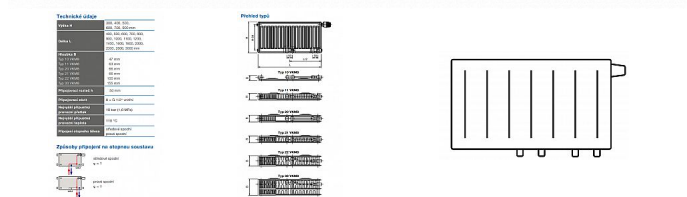

Korado RADIK VKM8 21-300x1400

» Ohřev vody, topení » Radiátory » Radik VKM8

Popis

Model RADIK VKM8 je deskové otopné těleso v provedení VENTIL KOMPAKT, které umožňuje spodní středové nebo pravé spodní připojení na otopnou soustavu. Typy 20, 21, 22 a 33 mají jednotnou vzdálenost spodního středového připojení od stěny. Ze zadní strany jsou přivařeny dvě horní a dolní příchytky, otopná tělesa o délce 1800 mm a delší mají navařených šest příchytek. Desková otopná tělesa RADIK VKM8 jsou svou konstrukcí určena pro moderně řešené otopné soustavy s nuceným oběhem teplotnosné látky a horizontálně vedeným rozvodným potrubím pod otopným tělesem v podlaze, ve stěně nebo po stěně zakryté lištou. Součástí dodávky jsou konzole k zavěšení radiátoru typ Z-U140. K radiátorům typu 10(47mm) jsou dodávány konzole Z-U141. Jiné typy konzolí nejsou součástí radiátoru a je nutné je doobjednat.

[Korado](#)

Balení	1,0000
Kód produktu	616844

Deskové otopné těleso se spodním středovým nebo spodním pravým připojením.

Dostupnost: Na dotaz

Parametry zboží

Výrobce	Korado
---------	--------