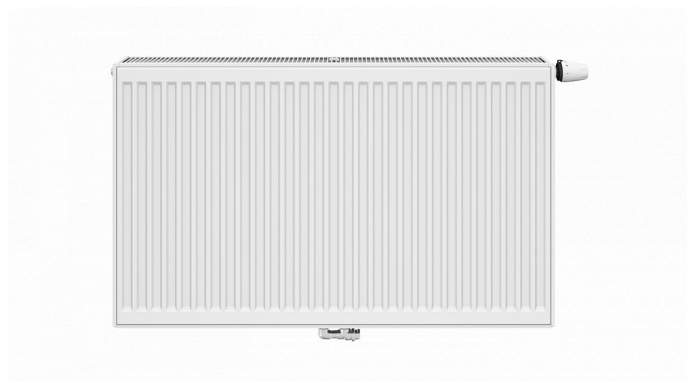

Korado RADIK VKM8 20-700x700

» Ohřev vody, topení » Radiátory » Radik VKM8

Popis

Model RADIK VKM8 je deskové otopné těleso v provedení VENTIL KOMPAKT, které umožňuje spodní středové nebo pravé spodní připojení na otopnou soustavu. Typy 20, 21, 22 a 33 mají jednotnou vzdálenost spodního středového připojení od stěny. Ze zadní strany jsou přivařeny dvě horní a dolní příchytky, otopná tělesa o délce 1800 mm a delší mají navařených šest příchytek. Desková otopná tělesa RADIK VKM8 jsou svou konstrukcí určena pro moderně řešené otopné soustavy s nuceným oběhem teplotnosné látky a horizontálně vedeným rozvodným potrubím pod otopným tělesem v podlaze, ve stěně nebo po stěně zakryté lištou. Součástí dodávky jsou konzole k zavěšení radiátoru typ Z-U140. K radiátorům typu 10(47mm) jsou dodávány konzole Z-U141. Jiné typy konzolí nejsou součástí radiátoru a je nutné je doobjednat.

[Korado](#)

Balení	1,0000
Kód produktu	617247

Deskové otopné těleso se spodním středovým nebo spodním pravým připojením.

Dostupnost: Na dotaz

Parametry zboží

Výrobce	Korado
---------	--------