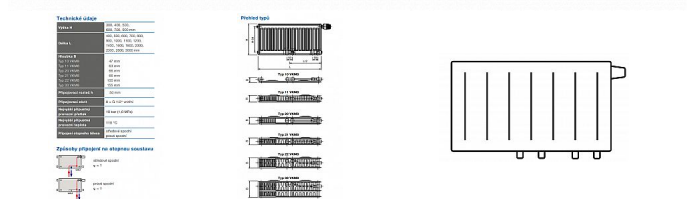

Korado RADIK VKM8 20-700x700

» Ohřev vody, topení » Radiátory » Radik VKM8

Popis

Model RADIK VKM8 je deskové otopné těleso v provedení VENTIL KOMPAKT, které umožňuje spodní středové nebo pravé spodní připojení na otopnou soustavu. Typy 20, 21, 22 a 33 mají jednotnou vzdálenost spodního středového připojení od stěny. Ze zadní strany jsou přivařeny dvě horní a dolní příchytky, otopná tělesa o délce 1800 mm a delší mají navařených šest příchytek. Desková otopná tělesa RADIK VKM8 jsou svou konstrukcí určena pro moderně řešené otopné soustavy s nuceným oběhem teplotnosné látky a horizontálně vedeným rozvodným potrubím pod otopným tělesem v podlaze, ve stěně nebo po stěně zakryté lištou. Součástí dodávky jsou konzole k zavěšení radiátoru typ Z-U140. K radiátorům typu 10(47mm) jsou dodávány konzole Z-U141. Jiné typy konzolí nejsou součástí radiátoru a je nutné je doobjednat.

[Korado](#)

Balení	1,0000
Kód produktu	617247

Deskové otopné těleso se spodním středovým nebo spodním pravým připojením.

Dostupnost: Na dotaz

Parametry zboží

Výrobce	Korado
---------	--------