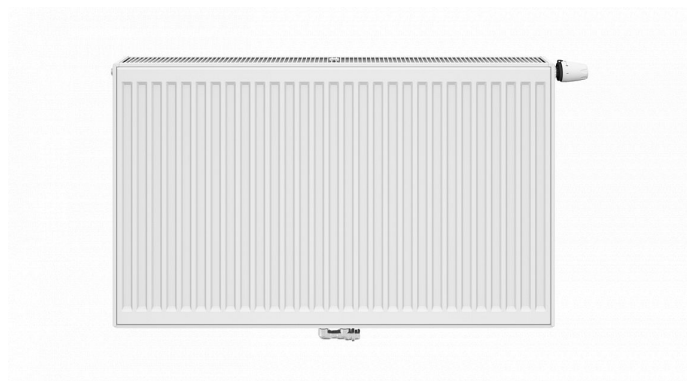

# Korado RADIK VKM8 20-600x700

» Ohřev vody, topení » Radiátory » Radik VKM8

## Popis

Model RADIK VKM8 je deskové otopné těleso v provedení VENTIL KOMPAKT, které umožňuje spodní středové nebo pravé spodní připojení na otopnou soustavu. Typy 20, 21, 22 a 33 mají jednotnou vzdálenost spodního středového připojení od stěny. Ze zadní strany jsou přivařeny dvě horní a dolní příchytky, otopná tělesa o délce 1800 mm a delší mají navařených šest příchytek. Desková otopná tělesa RADIK VKM8 jsou svou konstrukcí určena pro moderně řešené otopné soustavy s nuceným oběhem teplotnosné látky a horizontálně vedeným rozvodným potrubím pod otopným tělesem v podlaze, ve stěně nebo po stěně zakryté lištou. Součástí dodávky jsou konzole k zavěšení radiátoru typ Z-U140. K radiátorům typu 10(47mm) jsou dodávány konzole Z-U141. Jiné typy konzolí nejsou součástí radiátoru a je nutné je doobjednat.

[Korado](#)

Balení	1,0000
Množství skladem	1,00
Rezervováno	2,00
Kód produktu	617233

Deskové otopné těleso se spodním středovým nebo spodním pravým připojením.

Dostupnost:

Na dotaz  
na cestě 1,00 ks