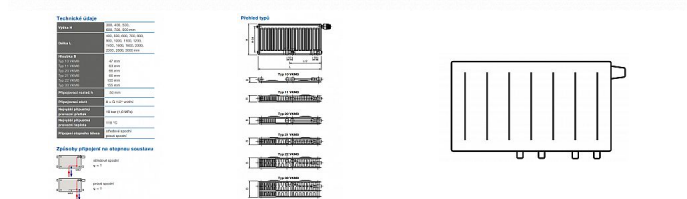

## Popis

Model RADIK VKM8 je deskové otopné těleso v provedení VENTIL KOMPAKT, které umožňuje spodní středové nebo pravé spodní připojení na otopnou soustavu. Typy 20, 21, 22 a 33 mají jednotnou vzdálenost spodního středového připojení od stěny. Ze zadní strany jsou přivařeny dvě horní a dolní příchytky, otopná tělesa o délce 1800 mm a delší mají navařených šest příchytek. Desková otopná tělesa RADIK VKM8 jsou svou konstrukcí určena pro moderně řešené otopné soustavy s nuceným oběhem teplotnosné látky a horizontálně vedeným rozvodným potrubím pod otopným tělesem v podlaze, ve stěně nebo po stěně zakryté lištou. Součástí dodávky jsou konzole k zavěšení radiátoru typ Z-U140. K radiátorům typu 10(47mm) jsou dodávány konzole Z-U141. Jiné typy konzolí nejsou součástí radiátoru a je nutné je doobjednat.

[Korado](#)

Balení	1,0000
Množství skladem	1,00
Rezervováno	2,00
Kód produktu	617233

Deskové otopné těleso se spodním středovým nebo spodním pravým připojením.

Dostupnost:

Na dotaz  
na cestě 1,00 ks