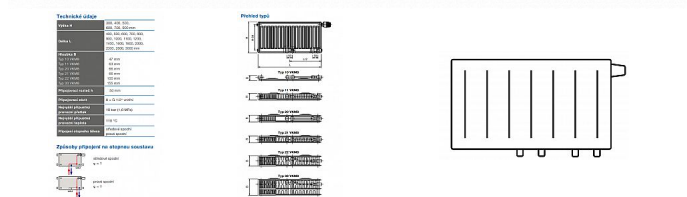

Korado RADIK VKM8 20-500x700

» Ohřev vody, topení » Radiátory » Radik VKM8

Popis

Model RADIK VKM8 je deskové otopné těleso v provedení VENTIL KOMPAKT, které umožňuje spodní středové nebo pravé spodní připojení na otopnou soustavu. Typy 20, 21, 22 a 33 mají jednotnou vzdálenost spodního středového připojení od stěny. Ze zadní strany jsou přivařeny dvě horní a dolní příchytky, otopná tělesa o délce 1800 mm a delší mají navařených šest příchytek. Desková otopná tělesa RADIK VKM8 jsou svou konstrukcí určena pro moderně řešené otopné soustavy s nuceným oběhem teplotnosné látky a horizontálně vedeným rozvodným potrubím pod otopným tělesem v podlaze, ve stěně nebo po stěně zakryté lištou. Součástí dodávky jsou konzole k zavěšení radiátoru typ Z-U140. K radiátorům typu 10(47mm) jsou dodávány konzole Z-U141. Jiné typy konzolí nejsou součástí radiátoru a je nutné je doobjednat.

[Korado](#)

Balení	1,0000
Kód produktu	617219

Deskové otopné těleso se spodním středovým nebo spodním pravým připojením.

Dostupnost: Na dotaz

Parametry zboží

Výrobce	Korado
---------	--------