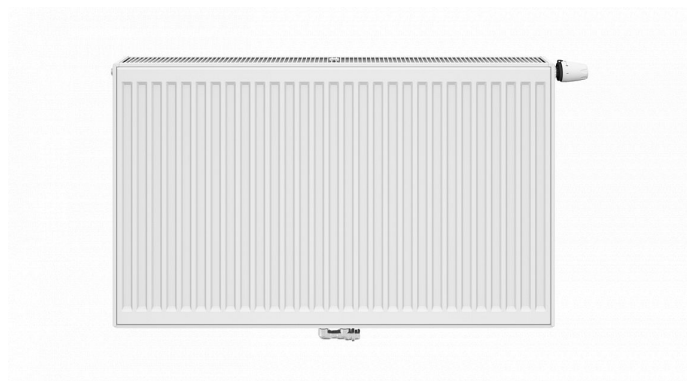

Korado RADIK VKM8 11-700x700

» Ohřev vody, topení » Radiátory » Radik VKM8

Popis

Model RADIK VKM8 je deskové otopné těleso v provedení VENTIL KOMPAKT, které umožňuje spodní středové nebo pravé spodní připojení na otopnou soustavu. Typy 20, 21, 22 a 33 mají jednotnou vzdálenost spodního středového připojení od stěny. Ze zadní strany jsou přivařeny dvě horní a dolní příchytky, otopná tělesa o délce 1800 mm a delší mají navařených šest příchytek. Desková otopná tělesa RADIK VKM8 jsou svou konstrukcí určena pro moderně řešené otopné soustavy s nuceným oběhem teplotnosné látky a horizontálně vedeným rozvodným potrubím pod otopným tělesem v podlaze, ve stěně nebo po stěně zakryté lištou. Součástí dodávky jsou konzole k zavěšení radiátoru typ Z-U140. K radiátorům typu 10(47mm) jsou dodávány konzole Z-U141. Jiné typy konzolí nejsou součástí radiátoru a je nutné je doobjednat.

[Korado](#)

Balení	1,0000
Kód produktu	617195

Deskové otopné těleso se spodním středovým nebo spodním pravým připojením.

Dostupnost: Na dotaz

Parametry zboží

Výrobce	Korado
---------	--------