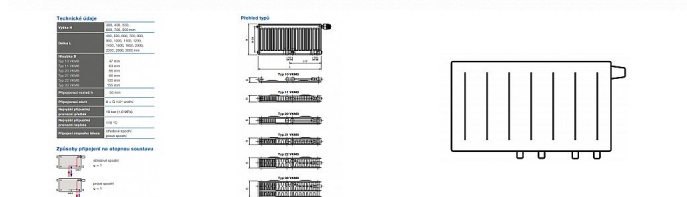

Korado RADIK VKM8 11-700x700

» Ohřev vody, topení » Radiátory » Radik VKM8

Popis

Model RADIK VKM8 je deskové otopné těleso v provedení VENTIL KOMPAKT, které umožňuje spodní středové nebo pravé spodní připojení na otopnou soustavu. Typy 20, 21, 22 a 33 mají jednotnou vzdálenost spodního středového připojení od stěny. Ze zadní strany jsou přivařeny dvě horní a dolní příchytky, otopná tělesa o délce 1800 mm a delší mají navařených šest příchytek. Desková otopná tělesa RADIK VKM8 jsou svou konstrukcí určena pro moderně řešené otopné soustavy s nuceným oběhem teplotnosné látky a horizontálně vedeným rozvodným potrubím pod otopným tělesem v podlaze, ve stěně nebo po stěně zakryté lištou. Součástí dodávky jsou konzole k zavěšení radiátoru typ Z-U140. K radiátorům typu 10(47mm) jsou dodávány konzole Z-U141. Jiné typy konzolí nejsou součástí radiátoru a je nutné je doobjednat.

[Korado](#)

Balení	1,0000
Kód produktu	617195

Deskové otopné těleso se spodním středovým nebo spodním pravým připojením.

Dostupnost: Na dotaz

Parametry zboží

Výrobce	Korado
---------	--------