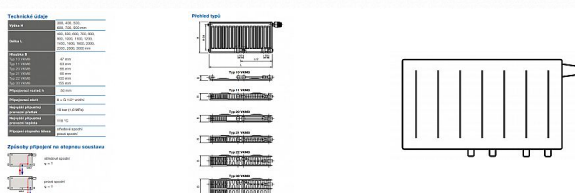

Korado RADIK VKM8 11-600x500

» Ohřev vody, topení » Radiátory » Radik VKM8

Popis

Model RADIK VKM8 je deskové otopné těleso v provedení VENTIL KOMPAKT, které umožňuje spodní středové nebo pravé spodní připojení na otopnou soustavu. Typy 20, 21, 22 a 33 mají jednotnou vzdálenost spodního středového připojení od stěny. Ze zadní strany jsou přivařeny dvě horní a dolní příchytky, otopná tělesa o délce 1800 mm a delší mají navařených šest příchytek. Desková otopná tělesa RADIK VKM8 jsou svou konstrukcí určena pro moderně řešené otopné soustavy s nuceným oběhem teplotnosné látky a horizontálně vedeným rozvodným potrubím pod otopným tělesem v podlaze, ve stěně nebo po stěně zakryté lištou. Součástí dodávky jsou konzole k zavěšení radiátoru typ Z-U140. K radiátorům typu 10(47mm) jsou dodávány konzole Z-U141. Jiné typy konzolí nejsou součástí radiátoru a je nutné je doobjednat.

[Korado](#)

Balení	1,0000
Množství skladem	1,00
Kód produktu	617180

Deskové otopné těleso se spodním středovým nebo spodním pravým připojením.

Dostupnost: 1,00 ks

Parametry zboží

Výrobce	Korado
---------	--------