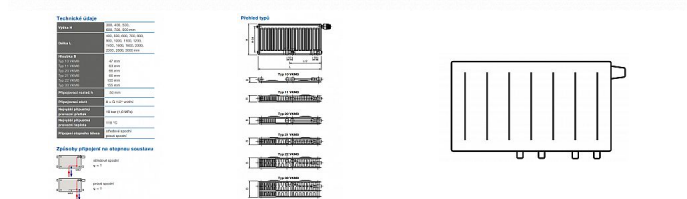

Korado RADIK VKM8 11-300x1800

» Ohřev vody, topení » Radiátory » Radik VKM8

Popis

Model RADIK VKM8 je deskové otopné těleso v provedení VENTIL KOMPAKT, které umožňuje spodní středové nebo pravé spodní připojení na otopnou soustavu. Typy 20, 21, 22 a 33 mají jednotnou vzdálenost spodního středového připojení od stěny. Ze zadní strany jsou přivařeny dvě horní a dolní příchytky, otopná tělesa o délce 1800 mm a delší mají navařených šest příchytek. Desková otopná tělesa RADIK VKM8 jsou svou konstrukcí určena pro moderně řešené otopné soustavy s nuceným oběhem teplotnosné látky a horizontálně vedeným rozvodným potrubím pod otopným tělesem v podlaze, ve stěně nebo po stěně zakryté lištou. Součástí dodávky jsou konzole k zavěšení radiátoru typ Z-U140. K radiátorům typu 10(47mm) jsou dodávány konzole Z-U141. Jiné typy konzolí nejsou součástí radiátoru a je nutné je doobjednat.

[Korado](#)

Balení	1,0000
Kód produktu	617150

Deskové otopné těleso se spodním středovým nebo spodním pravým připojením.

Dostupnost: Na dotaz

Parametry zboží

Výrobce	Korado
---------	--------