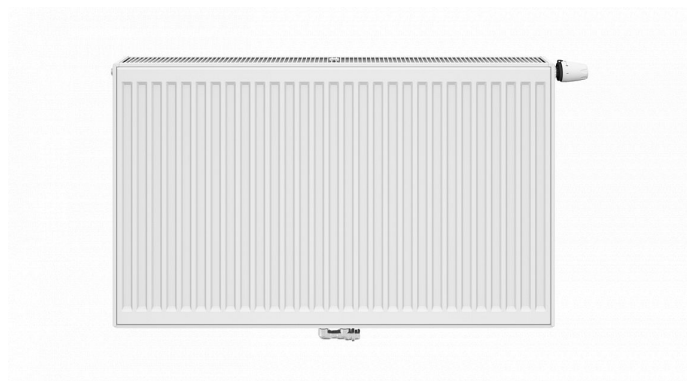

Korado RADIK VKM8 11-300x1800

» Ohřev vody, topení » Radiátory » Radik VKM8

Popis

Model RADIK VKM8 je deskové otopné těleso v provedení VENTIL KOMPAKT, které umožňuje spodní středové nebo pravé spodní připojení na otopnou soustavu. Typy 20, 21, 22 a 33 mají jednotnou vzdálenost spodního středového připojení od stěny. Ze zadní strany jsou přivařeny dvě horní a dolní příchytky, otopná tělesa o délce 1800 mm a delší mají navařených šest příchytek. Desková otopná tělesa RADIK VKM8 jsou svou konstrukcí určena pro moderně řešené otopné soustavy s nuceným oběhem teplotnosné látky a horizontálně vedeným rozvodným potrubím pod otopným tělesem v podlaze, ve stěně nebo po stěně zakryté lištou. Součástí dodávky jsou konzole k zavěšení radiátoru typ Z-U140. K radiátorům typu 10(47mm) jsou dodávány konzole Z-U141. Jiné typy konzolí nejsou součástí radiátoru a je nutné je doobjednat.

[Korado](#)

Balení	1,0000
Kód produktu	617150

Deskové otopné těleso se spodním středovým nebo spodním pravým připojením.

Dostupnost: Na dotaz

Parametry zboží

Výrobce	Korado
---------	--------