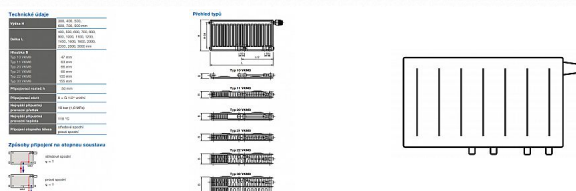

Korado RADIK VKM8 10-900x700

» Ohřev vody, topení » Radiátory » Radik VKM8

Popis

Model RADIK VKM8 je deskové otopné těleso v provedení VENTIL KOMPAKT, které umožňuje spodní středové nebo pravé spodní připojení na otopnou soustavu. Typy 20, 21, 22 a 33 mají jednotnou vzdálenost spodního středového připojení od stěny. Ze zadní strany jsou přivařeny dvě horní a dolní příchytky, otopná tělesa o délce 1800 mm a delší mají navařených šest příchytek. Desková otopná tělesa RADIK VKM8 jsou svou konstrukcí určena pro moderně řešené otopné soustavy s nuceným oběhem teplotnosné látky a horizontálně vedeným rozvodným potrubím pod otopným tělesem v podlaze, ve stěně nebo po stěně zakryté lištou. Součástí dodávky jsou konzole k zavěšení radiátoru typ Z-U140. K radiátorům typu 10(47mm) jsou dodávány konzole Z-U141. Jiné typy konzolí nejsou součástí radiátoru a je nutné je doobjednat.

[Korado](#)

Balení	1,0000
Kód produktu	617135

Deskové otopné těleso se spodním středovým nebo spodním pravým připojením.

Dostupnost: Na dotaz

Parametry zboží

Výrobce	Korado
---------	--------