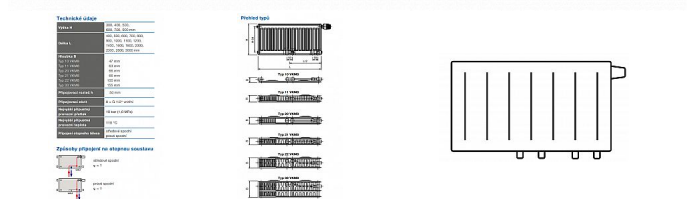

## Popis

Model RADIK VKM8 je deskové otopné těleso v provedení VENTIL KOMPAKT, které umožňuje spodní středové nebo pravé spodní připojení na otopnou soustavu. Typy 20, 21, 22 a 33 mají jednotnou vzdálenost spodního středového připojení od stěny. Ze zadní strany jsou přivařeny dvě horní a dolní příchytky, otopná tělesa o délce 1800 mm a delší mají navařených šest příchytek. Desková otopná tělesa RADIK VKM8 jsou svou konstrukcí určena pro moderně řešené otopné soustavy s nuceným oběhem teplotnosné látky a horizontálně vedeným rozvodným potrubím pod otopným tělesem v podlaze, ve stěně nebo po stěně zakryté lištou. Součástí dodávky jsou konzole k zavěšení radiátoru typ Z-U140. K radiátorům typu 10(47mm) jsou dodávány konzole Z-U141. Jiné typy konzolí nejsou součástí radiátoru a je nutné je doobjednat.

[Korado](#)

Balení	1,0000
Kód produktu	617122

Deskové otopné těleso se spodním středovým nebo spodním pravým připojením.

Dostupnost: Na dotaz