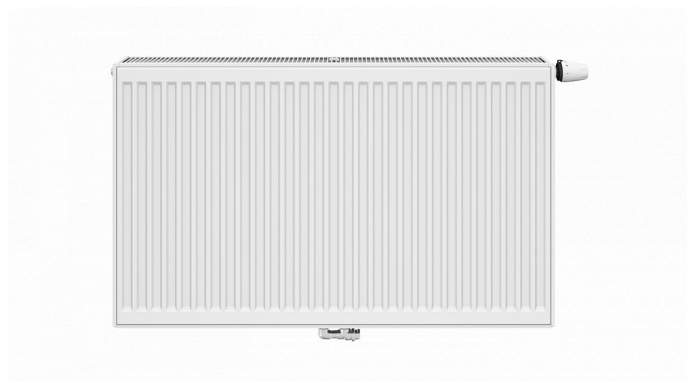

# Korado RADIK VKM8 10-700x700

» Ohřev vody, topení » Radiátory » Radik VKM8

## Popis

Model RADIK VKM8 je deskové otopné těleso v provedení VENTIL KOMPAKT, které umožňuje spodní středové nebo pravé spodní připojení na otopnou soustavu. Typy 20, 21, 22 a 33 mají jednotnou vzdálenost spodního středového připojení od stěny. Ze zadní strany jsou přivařeny dvě horní a dolní příchytky, otopná tělesa o délce 1800 mm a delší mají navařených šest příchytek. Desková otopná tělesa RADIK VKM8 jsou svou konstrukcí určena pro moderně řešené otopné soustavy s nuceným oběhem teplotnosné látky a horizontálně vedeným rozvodným potrubím pod otopným tělesem v podlaze, ve stěně nebo po stěně zakryté lištou. Součástí dodávky jsou konzole k zavěšení radiátoru typ Z-U140. K radiátorům typu 10(47mm) jsou dodávány konzole Z-U141. Jiné typy konzolí nejsou součástí radiátoru a je nutné je doobjednat.

[Korado](#)

Balení	1,0000
Kód produktu	617122

Deskové otopné těleso se spodním středovým nebo spodním pravým připojením.

Dostupnost: Na dotaz