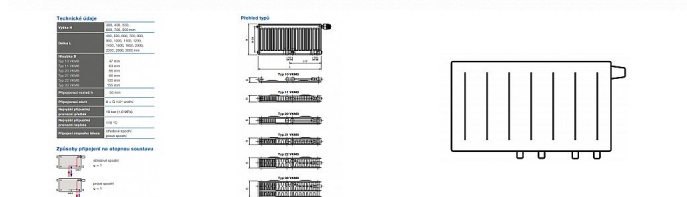

## Popis

Model RADIK VKM8 je deskové otopné těleso v provedení VENTIL KOMPAKT, které umožňuje spodní středové nebo pravé spodní připojení na otopnou soustavu. Typy 20, 21, 22 a 33 mají jednotnou vzdálenost spodního středového připojení od stěny. Ze zadní strany jsou přivařeny dvě horní a dolní příchytky, otopná tělesa o délce 1800 mm a delší mají navařených šest příchytek. Desková otopná tělesa RADIK VKM8 jsou svou konstrukcí určena pro moderně řešené otopné soustavy s nuceným oběhem teplotnosné látky a horizontálně vedeným rozvodným potrubím pod otopným tělesem v podlaze, ve stěně nebo po stěně zakryté lištou. Součástí dodávky jsou konzole k zavěšení radiátoru typ Z-U140. K radiátorům typu 10(47mm) jsou dodávány konzole Z-U141. Jiné typy konzolí nejsou součástí radiátoru a je nutné je doobjednat.

[Korado](#)

Balení	1,0000
Kód produktu	617108

Deskové otopné těleso se spodním středovým nebo spodním pravým připojením.

Dostupnost: Na dotaz