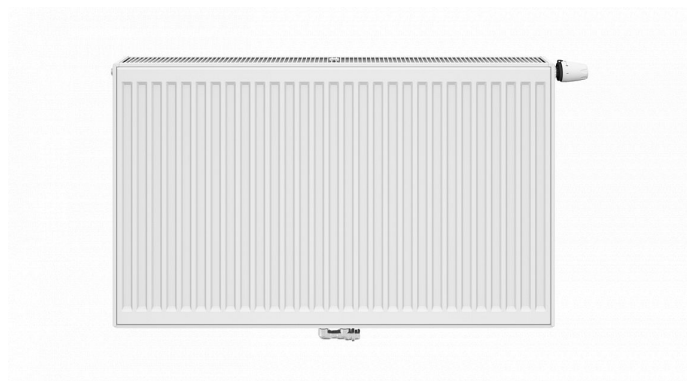

# Korado RADIK VKM8 10-600x700

» Ohřev vody, topení » Radiátory » Radik VKM8

## Popis

Model RADIK VKM8 je deskové otopné těleso v provedení VENTIL KOMPAKT, které umožňuje spodní středové nebo pravé spodní připojení na otopnou soustavu. Typy 20, 21, 22 a 33 mají jednotnou vzdálenost spodního středového připojení od stěny. Ze zadní strany jsou přivařeny dvě horní a dolní příchytky, otopná tělesa o délce 1800 mm a delší mají navařených šest příchytek. Desková otopná tělesa RADIK VKM8 jsou svou konstrukcí určena pro moderně řešené otopné soustavy s nuceným oběhem teplotnosné látky a horizontálně vedeným rozvodným potrubím pod otopným tělesem v podlaze, ve stěně nebo po stěně zakryté lištou. Součástí dodávky jsou konzole k zavěšení radiátoru typ Z-U140. K radiátorům typu 10(47mm) jsou dodávány konzole Z-U141. Jiné typy konzolí nejsou součástí radiátoru a je nutné je doobjednat.

[Korado](#)

Balení	1,0000
Kód produktu	617108

Deskové otopné těleso se spodním středovým nebo spodním pravým připojením.

Dostupnost: Na dotaz