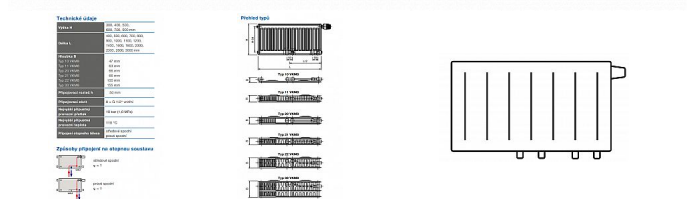

## Popis

Model RADIK VKM8 je deskové otopné těleso v provedení VENTIL KOMPAKT, které umožňuje spodní středové nebo pravé spodní připojení na otopnou soustavu. Typy 20, 21, 22 a 33 mají jednotnou vzdálenost spodního středového připojení od stěny. Ze zadní strany jsou přivařeny dvě horní a dolní příchytky, otopná tělesa o délce 1800 mm a delší mají navařených šest příchytek. Desková otopná tělesa RADIK VKM8 jsou svou konstrukcí určena pro moderně řešené otopné soustavy s nuceným oběhem teplotnosné látky a horizontálně vedeným rozvodným potrubím pod otopným tělesem v podlaze, ve stěně nebo po stěně zakryté lištou. Součástí dodávky jsou konzole k zavěšení radiátoru typ Z-U140. K radiátorům typu 10(47mm) jsou dodávány konzole Z-U141. Jiné typy konzolí nejsou součástí radiátoru a je nutné je doobjednat.

[Korado](#)

Balení	1,0000
Kód produktu	617090
EAN	8592651227711

Deskové otopné těleso se spodním středovým nebo spodním pravým připojením.

Dostupnost: Na dotaz