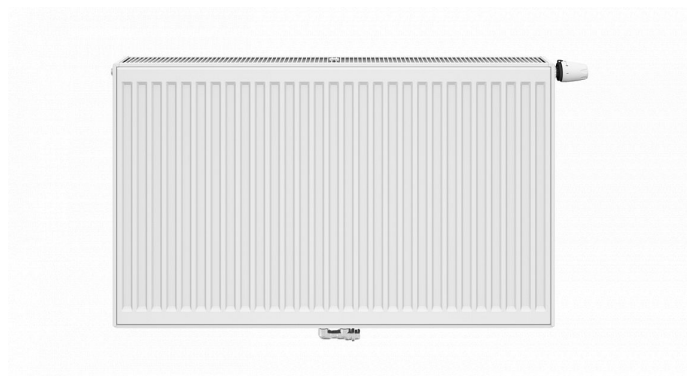

# Korado RADIK VKM8 10-400x500

» Ohřev vody, topení » Radiátory » Radik VKM8

## Popis

Model RADIK VKM8 je deskové otopné těleso v provedení VENTIL KOMPAKT, které umožňuje spodní středové nebo pravé spodní připojení na otopnou soustavu. Typy 20, 21, 22 a 33 mají jednotnou vzdálenost spodního středového připojení od stěny. Ze zadní strany jsou přivařeny dvě horní a dolní příchytky, otopná tělesa o délce 1800 mm a delší mají navařených šest příchytek. Desková otopná tělesa RADIK VKM8 jsou svou konstrukcí určena pro moderně řešené otopné soustavy s nuceným oběhem teplotnosné látky a horizontálně vedeným rozvodným potrubím pod otopným tělesem v podlaze, ve stěně nebo po stěně zakryté lištou. Součástí dodávky jsou konzole k zavěšení radiátoru typ Z-U140. K radiátorům typu 10(47mm) jsou dodávány konzole Z-U141. Jiné typy konzolí nejsou součástí radiátoru a je nutné je doobjednat.

[Korado](#)

Balení	1,0000
Kód produktu	617090
EAN	8592651227711

Deskové otopné těleso se spodním středovým nebo spodním pravým připojením.

Dostupnost: Na dotaz