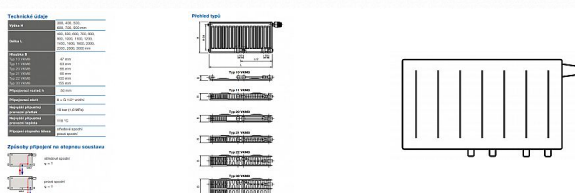

Korado RADIK VKM8 10-300x500

» Ohřev vody, topení » Radiátory » Radik VKM8

Popis

Model RADIK VKM8 je deskové otopné těleso v provedení VENTIL KOMPAKT, které umožňuje spodní středové nebo pravé spodní připojení na otopnou soustavu. Typy 20, 21, 22 a 33 mají jednotnou vzdálenost spodního středového připojení od stěny. Ze zadní strany jsou přivařeny dvě horní a dolní příchytky, otopná tělesa o délce 1800 mm a delší mají navařených šest příchytek. Desková otopná tělesa RADIK VKM8 jsou svou konstrukcí určena pro moderně řešené otopné soustavy s nuceným oběhem teplotnosné látky a horizontálně vedeným rozvodným potrubím pod otopným tělesem v podlaze, ve stěně nebo po stěně zakryté lištou. Součástí dodávky jsou konzole k zavěšení radiátoru typ Z-U140. K radiátorům typu 10(47mm) jsou dodávány konzole Z-U141. Jiné typy konzolí nejsou součástí radiátoru a je nutné je doobjednat.

[Korado](#)

Balení	1,0000
Kód produktu	617088
EAN	8592651227551

Deskové otopné těleso se spodním středovým nebo spodním pravým připojením.

Dostupnost: Na dotaz

Parametry zboží

Výrobce	Korado
---------	--------