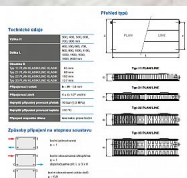

Korado RADIK PLAN KLASIK 22-900x600

» Ohřev vody, topení » Radiátory » Radik Klasik

[Korado](#)

Balení	1,0000
Množství skladem	1,00
Kód produktu	35319
EAN	8592651024549

Model RADIK PLAN KLASIK (RADIK LINE KLASIK) je deskové otopné těleso v provedení KLASIK a v provedení PLAN (LINE), které umožňuje levé nebo pravé boční připojení na rozvod otopné soustavy. Svou konstrukcí jsou určena pro otopné soustavy s nuceným nebo samotížným oběhem. Ze zadní strany jsou přivařeny dvě horní a dolní příchytky, otopná tělesa o délce 1800 mm a delší mají navařených šest příchytek