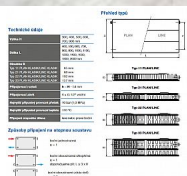

Korado RADIK PLAN KLASIK 22-900x600

» Ohřev vody, topení » Radiátory » Radik Klasik

[Korado](#)

Balení	1,0000
Množství skladem	1,00
Kód produktu	35319
EAN	8592651024549

Model RADIK PLAN KLASIK (RADIK LINE KLASIK) je deskové otopné těleso v provedení KLASIK a v provedení PLAN (LINE), které umožňuje levé nebo pravé boční připojení na rozvod otopné soustavy. Svou konstrukcí jsou určena pro otopné soustavy s nuceným nebo samotížným oběhem. Ze zadní strany jsou přivařeny dvě horní a dolní příchytky, otopná tělesa o délce 1800 mm a delší mají navařených šest příchytek