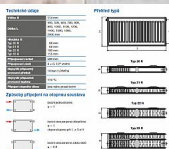

# Korado RADIK KLASIK-R 33-554x800

» Ohřev vody, topení » Radiátory » Radik Klasik - R (Rekonstrukce)

[Korado](#)

Balení	1,0000
Kód produktu	2242
EAN	8590822734143

Model RADIK KLASIK - R je deskové otopné těleso v provedení KLASIK upravené pro rychlou náhradu článkových litinových nebo ocelových radiátorů s přípojovací roztečí 500 mm. Výška H = 554 mm zaručuje jeho bezproblémovou montáž na místo starého radiátoru. Umožňuje levé nebo pravé boční připojení na rozvod otopné soustavy a konstrukcí je určeno pro otopné soustavy s nuceným nebo samotížným oběhem. Ze zadní strany jsou přivařeny dvě horní a dolní příchytky, otopná tělesa o délce 1800 mm a delší mají navařených šest příchytek.