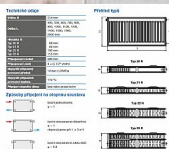

Korado RADIK KLASIK-R 33-554x1400

» Ohřev vody, topení » Radiátory » Radik Klasik - R (Rekonstrukce)

[Korado](#)

Balení	1,0000
Kód produktu	9903
EAN	8590822734242

Model RADIK KLASIK - R je deskové otopné těleso v provedení KLASIK upravené pro rychlou náhradu článkových litinových nebo ocelových radiátorů s přípojovací roztečí 500 mm. Výška H = 554 mm zaručuje jeho bezproblémovou montáž na místo starého radiátoru. Umožňuje levé nebo pravé boční připojení na rozvod otopné soustavy a konstrukcí je určeno pro otopné soustavy s nuceným nebo samotížným oběhem. Ze zadní strany jsou přivařeny dvě horní a dolní příchytky, otopná tělesa o délce 1800 mm a delší mají navařených šest příchyttek.

Dostupnost:

Na dotaz