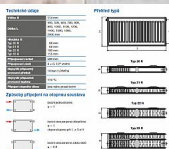

Korado RADIK KLASIK-R 33-554x1400

» Ohřev vody, topení » Radiátory » Radik Klasik - R (Rekonstrukce)

[Korado](#)

Balení	1,0000
Kód produktu	9903
EAN	8590822734242

Model RADIK KLASIK - R je deskové otopné těleso v provedení KLASIK upravené pro rychlou náhradu článkových litinových nebo ocelových radiátorů s přípojovací roztečí 500 mm. Výška H = 554 mm zaručuje jeho bezproblémovou montáž na místo starého radiátoru. Umožňuje levé nebo pravé boční připojení na rozvod otopné soustavy a konstrukcí je určeno pro otopné soustavy s nuceným nebo samotížným oběhem. Ze zadní strany jsou přivařeny dvě horní a dolní příchytky, otopná tělesa o délce 1800 mm a delší mají navařených šest příchyttek.