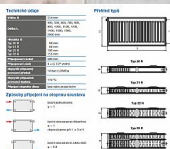

Korado RADIK KLASIK-R 33-554x1400

» Ohřev vody, topení » Radiátory » Radik Klasik - R (Rekonstrukce)

[Korado](#)

Balení	1,0000
Kód produktu	9903
EAN	8590822734242

Model RADIK KLASIK - R je deskové otopné těleso v provedení KLASIK upravené pro rychlou náhradu článkových litinových nebo ocelových radiátorů s přípojovací roztečí 500 mm. Výška H = 554 mm zaručuje jeho bezproblémovou montáž na místo starého radiátoru. Umožňuje levé nebo pravé boční připojení na rozvod otopné soustavy a konstrukcí je určeno pro otopné soustavy s nuceným nebo samotížným oběhem. Ze zadní strany jsou přivařeny dvě horní a dolní příchytky, otopná tělesa o délce 1800 mm a delší mají navařených šest příchyttek.