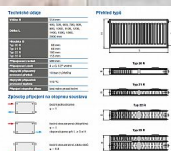

Korado RADIK KLASIK-R 33-554x1100

» Ohřev vody, topení » Radiátory » Radik Klasik - R (Rekonstrukce)

[Korado](#)

Balení	1,0000
Kód produktu	7122
EAN	8590822734204

Model RADIK KLASIK - R je deskové otopné těleso v provedení KLASIK upravené pro rychlou náhradu článkových litinových nebo ocelových radiátorů s přípojovací roztečí 500 mm. Výška H = 554 mm zaručuje jeho bezproblémovou montáž na místo starého radiátoru. Umožňuje levé nebo pravé boční připojení na rozvod otopné soustavy a konstrukcí je určeno pro otopné soustavy s nuceným nebo samotížným oběhem. Ze zadní strany jsou přivařeny dvě horní a dolní příchytky, otopná tělesa o délce 1800 mm a delší mají navařených šest příchytek.