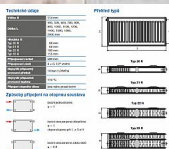

# Korado RADIK KLASIK-R 33-554x1100

» Ohřev vody, topení » Radiátory » Radik Klasik - R (Rekonstrukce)

[Korado](#)

Balení	1,0000
Kód produktu	7122
EAN	8590822734204

Model RADIK KLASIK - R je deskové otopné těleso v provedení KLASIK upravené pro rychlou náhradu článkových litinových nebo ocelových radiátorů s přípojovací roztečí 500 mm. Výška H = 554 mm zaručuje jeho bezproblémovou montáž na místo starého radiátoru. Umožňuje levé nebo pravé boční připojení na rozvod otopné soustavy a konstrukcí je určeno pro otopné soustavy s nuceným nebo samotížným oběhem. Ze zadní strany jsou přivařeny dvě horní a dolní příchytky, otopná tělesa o délce 1800 mm a delší mají navařených šest příchyttek.