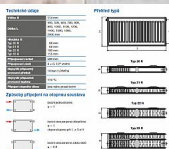

Korado RADIK KLASIK-R 33-554x1100

» Ohřev vody, topení » Radiátory » Radik Klasik - R (Rekonstrukce)

[Korado](#)

Balení	1,0000
Kód produktu	7122
EAN	8590822734204

Model RADIK KLASIK - R je deskové otopné těleso v provedení KLASIK upravené pro rychlou náhradu článkových litinových nebo ocelových radiátorů s přípojovací roztečí 500 mm. Výška H = 554 mm zaručuje jeho bezproblémovou montáž na místo starého radiátoru. Umožňuje levé nebo pravé boční připojení na rozvod otopné soustavy a konstrukcí je určeno pro otopné soustavy s nuceným nebo samotížným oběhem. Ze zadní strany jsou přivařeny dvě horní a dolní příchytky, otopná tělesa o délce 1800 mm a delší mají navařených šest příchyttek.