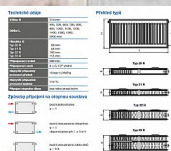

Korado RADIK KLASIK-R 33-554x1000

» Ohřev vody, topení » Radiátory » Radik Klasik - R (Rekonstrukce)

[Korado](#)

Balení	1,0000
Kód produktu	17891
EAN	8590822734181

Model RADIK KLASIK - R je deskové otopné těleso v provedení KLASIK upravené pro rychlou náhradu článkových litinových nebo ocelových radiátorů s přípojovací roztečí 500 mm. Výška H = 554 mm zaručuje jeho bezproblémovou montáž na místo starého radiátoru. Umožňuje levé nebo pravé boční připojení na rozvod otopné soustavy a konstrukcí je určeno pro otopné soustavy s nuceným nebo samotížným oběhem. Ze zadní strany jsou přivařeny dvě horní a dolní příchytky, otopná tělesa o délce 1800 mm a delší mají navařených šest příchyttek.