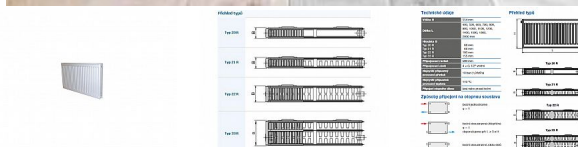

Korado RADIK KLASIK-R 22-554x2000

» Ohřev vody, topení » Radiátory » Radik Klasik - R (Rekonstrukce)

[Korado](#)

Balení	1,0000
Množství skladem	2,00
Kód produktu	10788
EAN	8590822733702

Model RADIK KLASIK - R je deskové otopné těleso v provedení KLASIK upravené pro rychlou náhradu článkových litinových nebo ocelových radiátorů s přípojovací roztečí 500 mm. Výška H = 554 mm zaručuje jeho bezproblémovou montáž na místo starého radiátoru. Umožňuje levé nebo pravé boční připojení na rozvod otopné soustavy a konstrukcí je určeno pro otopné soustavy s nuceným nebo samotížným oběhem. Ze zadní strany jsou přivařeny dvě horní a dolní příchytky, otopná tělesa o délce 1800 mm a delší mají navařených šest příchytek.