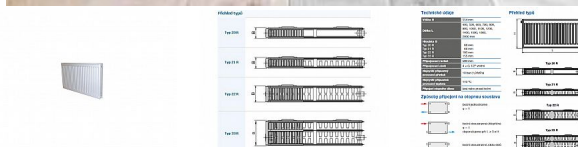

# Korado RADIK KLASIK-R 22-554x2000

» Ohřev vody, topení » Radiátory » Radik Klasik - R (Rekonstrukce)

[Korado](#)

Balení	1,0000
Množství skladem	2,00
Kód produktu	10788
EAN	8590822733702

Model RADIK KLASIK - R je deskové otopné těleso v provedení KLASIK upravené pro rychlou náhradu článkových litinových nebo ocelových radiátorů s přípojovací roztečí 500 mm. Výška H = 554 mm zaručuje jeho bezproblémovou montáž na místo starého radiátoru. Umožňuje levé nebo pravé boční připojení na rozvod otopné soustavy a konstrukcí je určeno pro otopné soustavy s nuceným nebo samotížným oběhem. Ze zadní strany jsou přivařeny dvě horní a dolní příchytky, otopná tělesa o délce 1800 mm a delší mají navařených šest příchyttek.