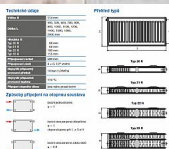

Korado RADIK KLASIK-R 22-554x1600

» Ohřev vody, topení » Radiátory » Radik Klasik - R (Rekonstrukce)

[Korado](#)

Balení	1,0000
Kód produktu	15756
EAN	8590822733627

Model RADIK KLASIK - R je deskové otopné těleso v provedení KLASIK upravené pro rychlou náhradu článkových litinových nebo ocelových radiátorů s přípojovací roztečí 500 mm. Výška H = 554 mm zaručuje jeho bezproblémovou montáž na místo starého radiátoru. Umožňuje levé nebo pravé boční připojení na rozvod otopné soustavy a konstrukcí je určeno pro otopné soustavy s nuceným nebo samotížným oběhem. Ze zadní strany jsou přivařeny dvě horní a dolní příchytky, otopná tělesa o délce 1800 mm a delší mají navařených šest příchytek.