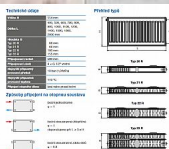

Korado RADIK KLASIK-R 22-554x1600

» Ohřev vody, topení » Radiátory » Radik Klasik - R (Rekonstrukce)

[Korado](#)

Balení	1,0000
Kód produktu	15756
EAN	8590822733627

Model RADIK KLASIK - R je deskové otopné těleso v provedení KLASIK upravené pro rychlou náhradu článkových litinových nebo ocelových radiátorů s přípojovací roztečí 500 mm. Výška H = 554 mm zaručuje jeho bezproblémovou montáž na místo starého radiátoru. Umožňuje levé nebo pravé boční připojení na rozvod otopné soustavy a konstrukcí je určeno pro otopné soustavy s nuceným nebo samotížným oběhem. Ze zadní strany jsou přivařeny dvě horní a dolní příchytky, otopná tělesa o délce 1800 mm a delší mají navařených šest příchyttek.