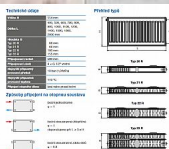

# Korado RADIK KLASIK-R 22-554x1400

» Ohřev vody, topení » Radiátory » Radik Klasik - R (Rekonstrukce)

[Korado](#)

Balení	1,0000
Kód produktu	13863
EAN	8590822733580

Model RADIK KLASIK - R je deskové otopné těleso v provedení KLASIK upravené pro rychlou náhradu článkových litinových nebo ocelových radiátorů s přípojovací roztečí 500 mm. Výška H = 554 mm zaručuje jeho bezproblémovou montáž na místo starého radiátoru. Umožňuje levé nebo pravé boční připojení na rozvod otopné soustavy a konstrukcí je určeno pro otopné soustavy s nuceným nebo samotížným oběhem. Ze zadní strany jsou přivařeny dvě horní a dolní příchytky, otopná tělesa o délce 1800 mm a delší mají navařených šest příchyttek.