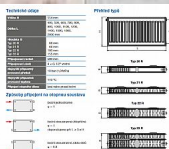

Korado RADIK KLASIK-R 22-554x1400

» Ohřev vody, topení » Radiátory » Radik Klasik - R (Rekonstrukce)

[Korado](#)

Balení	1,0000
Kód produktu	13863
EAN	8590822733580

Model RADIK KLASIK - R je deskové otopné těleso v provedení KLASIK upravené pro rychlou náhradu článkových litinových nebo ocelových radiátorů s přípojovací roztečí 500 mm. Výška H = 554 mm zaručuje jeho bezproblémovou montáž na místo starého radiátoru. Umožňuje levé nebo pravé boční připojení na rozvod otopné soustavy a konstrukcí je určeno pro otopné soustavy s nuceným nebo samotížným oběhem. Ze zadní strany jsou přivařeny dvě horní a dolní příchytky, otopná tělesa o délce 1800 mm a delší mají navařených šest příchytek.