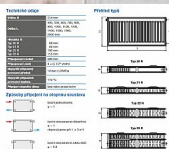

Korado RADIK KLASIK-R 22-554x1400

» Ohřev vody, topení » Radiátory » Radik Klasik - R (Rekonstrukce)

[Korado](#)

Balení	1,0000
Kód produktu	13863
EAN	8590822733580

Model RADIK KLASIK - R je deskové otopné těleso v provedení KLASIK upravené pro rychlou náhradu článkových litinových nebo ocelových radiátorů s přípojovací roztečí 500 mm. Výška H = 554 mm zaručuje jeho bezproblémovou montáž na místo starého radiátoru. Umožňuje levé nebo pravé boční připojení na rozvod otopné soustavy a konstrukcí je určeno pro otopné soustavy s nuceným nebo samotížným oběhem. Ze zadní strany jsou přivařeny dvě horní a dolní příchytky, otopná tělesa o délce 1800 mm a delší mají navařených šest příchyttek.