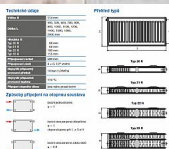

Korado RADIK KLASIK-R 22-554x1200

» Ohřev vody, topení » Radiátory » Radik Klasik - R (Rekonstrukce)

[Korado](#)

Balení	1,0000
Kód produktu	14130
EAN	8590822733542

Model RADIK KLASIK - R je deskové otopné těleso v provedení KLASIK upravené pro rychlou náhradu článkových litinových nebo ocelových radiátorů s přípojovací roztečí 500 mm. Výška H = 554 mm zaručuje jeho bezproblémovou montáž na místo starého radiátoru. Umožňuje levé nebo pravé boční připojení na rozvod otopné soustavy a konstrukcí je určeno pro otopné soustavy s nuceným nebo samotížným oběhem. Ze zadní strany jsou přivařeny dvě horní a dolní příchytky, otopná tělesa o délce 1800 mm a delší mají navařených šest příchyttek.