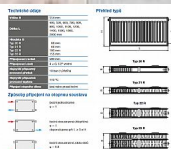

Korado RADIK KLASIK-R 22-554x1200

» Ohřev vody, topení » Radiátory » Radik Klasik - R (Rekonstrukce)

[Korado](#)

Balení	1,0000
Kód produktu	14130
EAN	8590822733542

Model RADIK KLASIK - R je deskové otopné těleso v provedení KLASIK upravené pro rychlou náhradu článkových litinových nebo ocelových radiátorů s přípojovací roztečí 500 mm. Výška H = 554 mm zaručuje jeho bezproblémovou montáž na místo starého radiátoru. Umožňuje levé nebo pravé boční připojení na rozvod otopné soustavy a konstrukcí je určeno pro otopné soustavy s nuceným nebo samotížným oběhem. Ze zadní strany jsou přivařeny dvě horní a dolní příchytky, otopná tělesa o délce 1800 mm a delší mají navařených šest příchyttek.