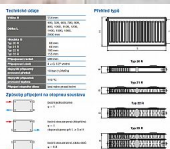

Korado RADIK KLASIK-R 22-554x1000

» Ohřev vody, topení » Radiátory » Radik Klasik - R (Rekonstrukce)

[Korado](#)

Balení	1,0000
Kód produktu	14398
EAN	8590822733467

Model RADIK KLASIK - R je deskové otopné těleso v provedení KLASIK upravené pro rychlou náhradu článkových litinových nebo ocelových radiátorů s přípojovací roztečí 500 mm. Výška H = 554 mm zaručuje jeho bezproblémovou montáž na místo starého radiátoru. Umožňuje levé nebo pravé boční připojení na rozvod otopné soustavy a konstrukcí je určeno pro otopné soustavy s nuceným nebo samotížným oběhem. Ze zadní strany jsou přivařeny dvě horní a dolní příchytky, otopná tělesa o délce 1800 mm a delší mají navařených šest příchyttek.

Dostupnost:

Na dotaz