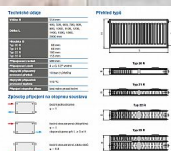

Korado RADIK KLASIK-R 22-554x1000

» Ohřev vody, topení » Radiátory » Radik Klasik - R (Rekonstrukce)

[Korado](#)

Balení	1,0000
Množství skladem	2,00
Rezervováno	1,00
Kód produktu	14398
EAN	8590822733467

Model RADIK KLASIK - R je deskové otopné těleso v provedení KLASIK upravené pro rychlou náhradu článkových litinových nebo ocelových radiátorů s přípojovací roztečí 500 mm. Výška H = 554 mm zaručuje jeho bezproblémovou montáž na místo starého radiátoru. Umožňuje levé nebo pravé boční připojení na rozvod otopné soustavy a konstrukcí je určeno pro otopné soustavy s nuceným nebo samotížným oběhem. Ze zadní strany jsou přivařeny dvě horní a dolní příchytky, otopná tělesa o délce 1800 mm a delší mají navařených šest příchytek.