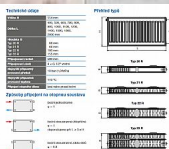

Korado RADIK KLASIK-R 22-554x1000

» Ohřev vody, topení » Radiátory » Radik Klasik - R (Rekonstrukce)

[Korado](#)

Balení	1,0000
Kód produktu	14398
EAN	8590822733467

Model RADIK KLASIK - R je deskové otopné těleso v provedení KLASIK upravené pro rychlou náhradu článkových litinových nebo ocelových radiátorů s přípojovací roztečí 500 mm. Výška H = 554 mm zaručuje jeho bezproblémovou montáž na místo starého radiátoru. Umožňuje levé nebo pravé boční připojení na rozvod otopné soustavy a konstrukcí je určeno pro otopné soustavy s nuceným nebo samotížným oběhem. Ze zadní strany jsou přivařeny dvě horní a dolní příchytky, otopná tělesa o délce 1800 mm a delší mají navařených šest příchytek.