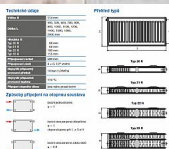

Korado RADIK KLASIK-R 22-554x1000

» Ohřev vody, topení » Radiátory » Radik Klasik - R (Rekonstrukce)

[Korado](#)

Balení	1,0000
Kód produktu	14398
EAN	8590822733467

Model RADIK KLASIK - R je deskové otopné těleso v provedení KLASIK upravené pro rychlou náhradu článkových litinových nebo ocelových radiátorů s přípojovací roztečí 500 mm. Výška H = 554 mm zaručuje jeho bezproblémovou montáž na místo starého radiátoru. Umožňuje levé nebo pravé boční připojení na rozvod otopné soustavy a konstrukcí je určeno pro otopné soustavy s nuceným nebo samotížným oběhem. Ze zadní strany jsou přivařeny dvě horní a dolní příchytky, otopná tělesa o délce 1800 mm a delší mají navařených šest příchyttek.