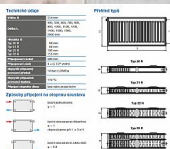

# Korado RADIK KLASIK-R 22-554x 900

» Ohřev vody, topení » Radiátory » Radik Klasik - R (Rekonstrukce)

[Korado](#)

Balení	1,0000
Kód produktu	3418
EAN	8590822733429

Model RADIK KLASIK - R je deskové otopné těleso v provedení KLASIK upravené pro rychlou náhradu článkových litinových nebo ocelových radiátorů s přípojovací roztečí 500 mm. Výška H = 554 mm zaručuje jeho bezproblémovou montáž na místo starého radiátoru. Umožňuje levé nebo pravé boční připojení na rozvod otopné soustavy a konstrukcí je určeno pro otopné soustavy s nuceným nebo samotížným oběhem. Ze zadní strany jsou přivařeny dvě horní a dolní příchytky, otopná tělesa o délce 1800 mm a delší mají navařených šest příchytek.