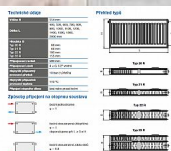

Korado RADIK KLASIK-R 22-554x 900

» Ohřev vody, topení » Radiátory » Radik Klasik - R (Rekonstrukce)

[Korado](#)

Balení	1,0000
Kód produktu	3418
EAN	8590822733429

Model RADIK KLASIK - R je deskové otopné těleso v provedení KLASIK upravené pro rychlou náhradu článkových litinových nebo ocelových radiátorů s přípojovací roztečí 500 mm. Výška H = 554 mm zaručuje jeho bezproblémovou montáž na místo starého radiátoru. Umožňuje levé nebo pravé boční připojení na rozvod otopné soustavy a konstrukcí je určeno pro otopné soustavy s nuceným nebo samotížným oběhem. Ze zadní strany jsou přivařeny dvě horní a dolní příchytky, otopná tělesa o délce 1800 mm a delší mají navařených šest příchyttek.