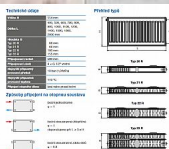

Korado RADIK KLASIK-R 22-554x 900

» Ohřev vody, topení » Radiátory » Radik Klasik - R (Rekonstrukce)

[Korado](#)

Balení	1,0000
Kód produktu	3418
EAN	8590822733429

Model RADIK KLASIK - R je deskové otopné těleso v provedení KLASIK upravené pro rychlou náhradu článkových litinových nebo ocelových radiátorů s přípojovací roztečí 500 mm. Výška H = 554 mm zaručuje jeho bezproblémovou montáž na místo starého radiátoru. Umožňuje levé nebo pravé boční připojení na rozvod otopné soustavy a konstrukcí je určeno pro otopné soustavy s nuceným nebo samotížným oběhem. Ze zadní strany jsou přivařeny dvě horní a dolní příchytky, otopná tělesa o délce 1800 mm a delší mají navařených šest příchyttek.