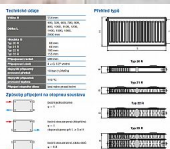

Korado RADIK KLASIK-R 22-554x 900

» Ohřev vody, topení » Radiátory » Radik Klasik - R (Rekonstrukce)

[Korado](#)

Balení	1,0000
Kód produktu	3418
EAN	8590822733429

Model RADIK KLASIK - R je deskové otopné těleso v provedení KLASIK upravené pro rychlou náhradu článkových litinových nebo ocelových radiátorů s přípojovací roztečí 500 mm. Výška H = 554 mm zaručuje jeho bezproblémovou montáž na místo starého radiátoru. Umožňuje levé nebo pravé boční připojení na rozvod otopné soustavy a konstrukcí je určeno pro otopné soustavy s nuceným nebo samotížným oběhem. Ze zadní strany jsou přivařeny dvě horní a dolní příchytky, otopná tělesa o délce 1800 mm a delší mají navařených šest příchytek.