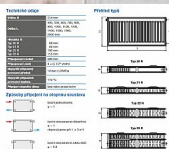

Korado RADIK KLASIK-R 22-554x 900

» Ohřev vody, topení » Radiátory » Radik Klasik - R (Rekonstrukce)

[Korado](#)

Balení	1,0000
Kód produktu	3418
EAN	8590822733429

Model RADIK KLASIK - R je deskové otopné těleso v provedení KLASIK upravené pro rychlou náhradu článkových litinových nebo ocelových radiátorů s přípojovací roztečí 500 mm. Výška H = 554 mm zaručuje jeho bezproblémovou montáž na místo starého radiátoru. Umožňuje levé nebo pravé boční připojení na rozvod otopné soustavy a konstrukcí je určeno pro otopné soustavy s nuceným nebo samotížným oběhem. Ze zadní strany jsou přivařeny dvě horní a dolní příchytky, otopná tělesa o délce 1800 mm a delší mají navařených šest příchytek.