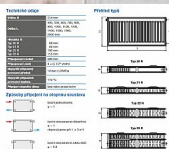

Korado RADIK KLASIK-R 22-554x 800

» Ohřev vody, topení » Radiátory » Radik Klasik - R (Rekonstrukce)

[Korado](#)

Balení	1,0000
Kód produktu	14128
EAN	8590822733382

Model RADIK KLASIK - R je deskové otopné těleso v provedení KLASIK upravené pro rychlou náhradu článkových litinových nebo ocelových radiátorů s přípojovací roztečí 500 mm. Výška H = 554 mm zaručuje jeho bezproblémovou montáž na místo starého radiátoru. Umožňuje levé nebo pravé boční připojení na rozvod otopné soustavy a konstrukcí je určeno pro otopné soustavy s nuceným nebo samotížným oběhem. Ze zadní strany jsou přivařeny dvě horní a dolní příchytky, otopná tělesa o délce 1800 mm a delší mají navařených šest příchytek.