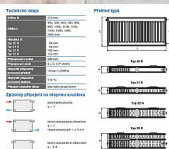

# Korado RADIK KLASIK-R 22-554x 500

» Ohřev vody, topení » Radiátory » Radik Klasik - R (Rekonstrukce)

[Korado](#)

Balení	1,0000
Kód produktu	16183
EAN	8590822733269

Model RADIK KLASIK - R je deskové otopné těleso v provedení KLASIK upravené pro rychlou náhradu článkových litinových nebo ocelových radiátorů s přípojovací roztečí 500 mm. Výška H = 554 mm zaručuje jeho bezproblémovou montáž na místo starého radiátoru. Umožňuje levé nebo pravé boční připojení na rozvod otopné soustavy a konstrukcí je určeno pro otopné soustavy s nuceným nebo samotížným oběhem. Ze zadní strany jsou přivařeny dvě horní a dolní příchytky, otopná tělesa o délce 1800 mm a delší mají navařených šest příchyttek.