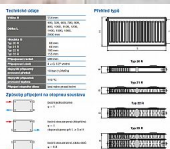

# Korado RADIK KLASIK-R 22-554x 500

» Ohřev vody, topení » Radiátory » Radik Klasik - R (Rekonstrukce)

[Korado](#)

Balení	1,0000
Kód produktu	16183
EAN	8590822733269

Model RADIK KLASIK - R je deskové otopné těleso v provedení KLASIK upravené pro rychlou náhradu článkových litinových nebo ocelových radiátorů s přípojovací roztečí 500 mm. Výška H = 554 mm zaručuje jeho bezproblémovou montáž na místo starého radiátoru. Umožňuje levé nebo pravé boční připojení na rozvod otopné soustavy a konstrukcí je určeno pro otopné soustavy s nuceným nebo samotížným oběhem. Ze zadní strany jsou přivařeny dvě horní a dolní příchytky, otopná tělesa o délce 1800 mm a delší mají navařených šest příchytek.