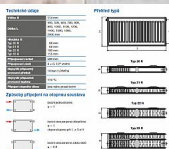

Korado RADIK KLASIK-R 21-554x1800

» Ohřev vody, topení » Radiátory » Radik Klasik - R (Rekonstrukce)

[Korado](#)

Balení	1,0000
Kód produktu	30149

Model RADIK KLASIK - R je deskové otopné těleso v provedení KLASIK upravené pro rychlou náhradu článkových litinových nebo ocelových radiátorů s přípojovací roztečí 500 mm. Výška H = 554 mm zaručuje jeho bezproblémovou montáž na místo starého radiátoru. Umožňuje levé nebo pravé boční připojení na rozvod otopné soustavy a konstrukcí je určeno pro otopné soustavy s nuceným nebo samotížným oběhem. Ze zadní strany jsou přivařeny dvě horní a dolní příchytky, otopná tělesa o délce 1800 mm a delší mají navařených šest příchytek.