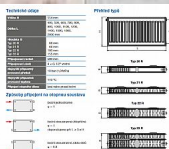

# Korado RADIK KLASIK-R 21-554x1800

» Ohřev vody, topení » Radiátory » Radik Klasik - R (Rekonstrukce)

[Korado](#)

Balení	1,0000
Kód produktu	30149

Model RADIK KLASIK - R je deskové otopné těleso v provedení KLASIK upravené pro rychlou náhradu článkových litinových nebo ocelových radiátorů s přípojovací roztečí 500 mm. Výška H = 554 mm zaručuje jeho bezproblémovou montáž na místo starého radiátoru. Umožňuje levé nebo pravé boční připojení na rozvod otopné soustavy a konstrukcí je určeno pro otopné soustavy s nuceným nebo samotížným oběhem. Ze zadní strany jsou přivařeny dvě horní a dolní příchytky, otopná tělesa o délce 1800 mm a delší mají navařených šest příchytek.