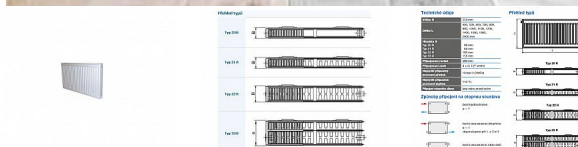

Korado RADIK KLASIK-R 21-554x1600

» Ohřev vody, topení » Radiátory » Radik Klasik - R (Rekonstrukce)

[Korado](#)

Balení	1,0000
Množství skladem	3,00
Kód produktu	10837
EAN	8590822733184

Model RADIK KLASIK - R je deskové otopné těleso v provedení KLASIK upravené pro rychlou náhradu článkových litinových nebo ocelových radiátorů s přípojovací roztečí 500 mm. Výška H = 554 mm zaručuje jeho bezproblémovou montáž na místo starého radiátoru. Umožňuje levé nebo pravé boční připojení na rozvod otopné soustavy a konstrukcí je určeno pro otopné soustavy s nuceným nebo samotížným oběhem. Ze zadní strany jsou přivařeny dvě horní a dolní příchytky, otopná tělesa o délce 1800 mm a delší mají navařených šest příchytek.