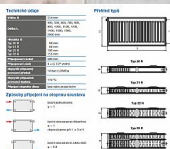

Korado RADIK KLASIK-R 21-554x1200

» Ohřev vody, topení » Radiátory » Radik Klasik - R (Rekonstrukce)

[Korado](#)

Balení	1,0000
Kód produktu	14131
EAN	8590822733146

Model RADIK KLASIK - R je deskové otopné těleso v provedení KLASIK upravené pro rychlou náhradu článkových litinových nebo ocelových radiátorů s přípojovací roztečí 500 mm. Výška H = 554 mm zaručuje jeho bezproblémovou montáž na místo starého radiátoru. Umožňuje levé nebo pravé boční připojení na rozvod otopné soustavy a konstrukcí je určeno pro otopné soustavy s nuceným nebo samotížným oběhem. Ze zadní strany jsou přivařeny dvě horní a dolní příchytky, otopná tělesa o délce 1800 mm a delší mají navařených šest příchytek.