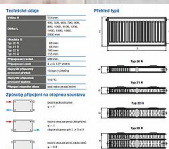

Korado RADIK KLASIK-R 21-554x1200

» Ohřev vody, topení » Radiátory » Radik Klasik - R (Rekonstrukce)

[Korado](#)

Balení	1,0000
Kód produktu	14131

Model RADIK KLASIK - R je deskové otopné těleso v provedení KLASIK upravené pro rychlou náhradu článkových litinových nebo ocelových radiátorů s přípojovací roztečí 500 mm. Výška H = 554 mm zaručuje jeho bezproblémovou montáž na místo starého radiátoru. Umožňuje levé nebo pravé boční připojení na rozvod otopné soustavy a konstrukcí je určeno pro otopné soustavy s nuceným nebo samotížným oběhem. Ze zadní strany jsou přivařeny dvě horní a dolní příchytky, otopná tělesa o délce 1800 mm a delší mají navařených šest příchytek.