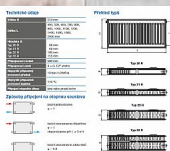

Korado RADIK KLASIK-R 21-554x1200

» Ohřev vody, topení » Radiátory » Radik Klasik - R (Rekonstrukce)

[Korado](#)

Balení	1,0000
Kód produktu	14131

Model RADIK KLASIK - R je deskové otopné těleso v provedení KLASIK upravené pro rychlou náhradu článkových litinových nebo ocelových radiátorů s přípojovací roztečí 500 mm. Výška H = 554 mm zaručuje jeho bezproblémovou montáž na místo starého radiátoru. Umožňuje levé nebo pravé boční připojení na rozvod otopné soustavy a konstrukcí je určeno pro otopné soustavy s nuceným nebo samotížným oběhem. Ze zadní strany jsou přivařeny dvě horní a dolní příchytky, otopná tělesa o délce 1800 mm a delší mají navařených šest příchytek.