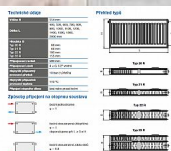

# Korado RADIK KLASIK-R 21-554x1200

» Ohřev vody, topení » Radiátory » Radik Klasik - R (Rekonstrukce)

[Korado](#)

Balení	1,0000
Kód produktu	14131

Model RADIK KLASIK - R je deskové otopné těleso v provedení KLASIK upravené pro rychlou náhradu článkových litinových nebo ocelových radiátorů s přípojovací roztečí 500 mm. Výška H = 554 mm zaručuje jeho bezproblémovou montáž na místo starého radiátoru. Umožňuje levé nebo pravé boční připojení na rozvod otopné soustavy a konstrukcí je určeno pro otopné soustavy s nuceným nebo samotížným oběhem. Ze zadní strany jsou přivařeny dvě horní a dolní příchytky, otopná tělesa o délce 1800 mm a delší mají navařených šest příchytek.