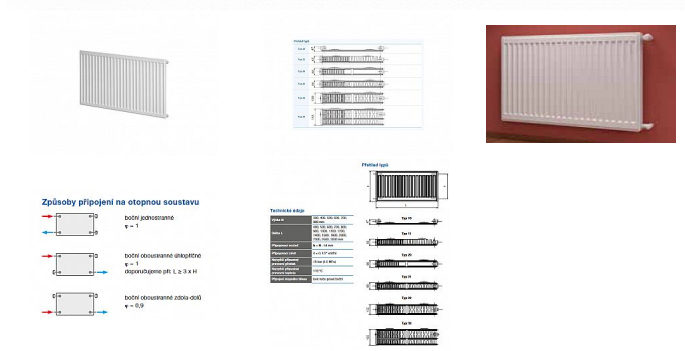

# Korado RADIK KLASIK 33-900x800

» Ohřev vody, topení » Radiátory » Radik Klasik

[Korado](#)

Balení	1,0000
Množství skladem	2,00
Kód produktu	5833
EAN	8592651004541

Model RADIK KLASIK je deskové otopné těleso v provedení KLASIK, které umožňuje levé nebo pravé boční připojení na rozvod otopné soustavy. Svou konstrukcí je určeno pro otopné soustavy s nuceným nebo samotížným oběhem. Ze zadní strany jsou přivařeny dvě horní a dolní příchytky, otopná tělesa o délce 1800 mm a delší mají navařených šest příchytek.