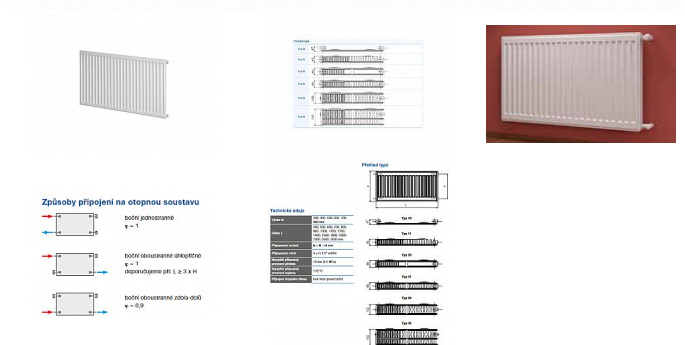

Korado RADIK KLASIK 33-900x800

» Ohřev vody, topení » Radiátory » Radik Klasik

[Korado](#)

Balení	1,0000
Množství skladem	2,00
Kód produktu	5833
EAN	8592651004541

Model RADIK KLASIK je deskové otopné těleso v provedení KLASIK, které umožňuje levé nebo pravé boční připojení na rozvod otopné soustavy. Svou konstrukcí je určeno pro otopné soustavy s nuceným nebo samotížným oběhem. Ze zadní strany jsou přivařeny dvě horní a dolní příchytky, otopná tělesa o délce 1800 mm a delší mají navařených šest příchytek.