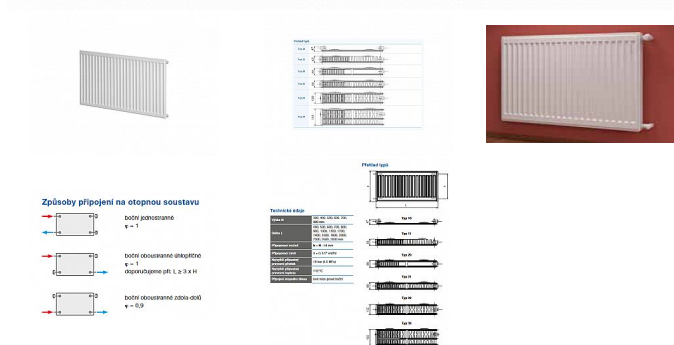

Korado RADIK KLASIK 33-900x800

» Ohřev vody, topení » Radiátory » Radik Klasik

[Korado](#)

Balení	1,0000
Množství skladem	2,00
Kód produktu	5833
EAN	8592651004541

Model RADIK KLASIK je deskové otopné těleso v provedení KLASIK, které umožňuje levé nebo pravé boční připojení na rozvod otopné soustavy. Svou konstrukcí je určeno pro otopné soustavy s nuceným nebo samotížným oběhem. Ze zadní strany jsou přivařeny dvě horní a dolní příchytky, otopná tělesa o délce 1800 mm a delší mají navařených šest příchytek.