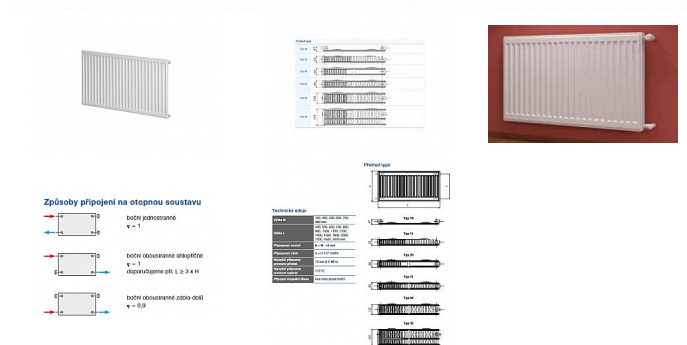

Korado RADIK KLASIK 33-900x800

» Ohřev vody, topení » Radiátory » Radik Klasik

[Korado](#)

Balení	1,0000
Množství skladem	2,00
Kód produktu	5833
EAN	8592651004541

Model RADIK KLASIK je deskové otopné těleso v provedení KLASIK, které umožňuje levé nebo pravé boční připojení na rozvod otopné soustavy. Svou konstrukcí je určeno pro otopné soustavy s nuceným nebo samotížným oběhem. Ze zadní strany jsou přivařeny dvě horní a dolní příchytky, otopná tělesa o délce 1800 mm a delší mají navařených šest příchytek.