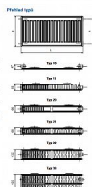

Technické údaje