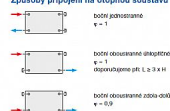

Způsoby připojení na otopnou soustavu