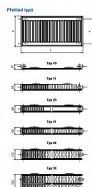

Technická data

[Korado](#)

Balení	1,0000
Kód produktu	6541
EAN	8592651004589

Model RADIK KLASIK je deskové otopné těleso v provedení KLASIK, které umožňuje levé nebo pravé boční připojení na rozvod otopné soustavy. Svou konstrukcí je určeno pro otopné soustavy s nuceným nebo samotížným oběhem. Ze zadní strany jsou přivařeny dvě horní a dolní příchytky, otopná tělesa o délce 1800 mm a delší mají navařených šest příchytek.

Dostupnost:

Na dotaz

Parametry zboží

Výrobce	Korado