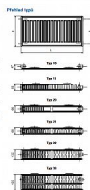

Technické údaje

[Korado](#)

Balení	1,0000
Kód produktu	6541
EAN	8592651004589

Model RADIK KLASIK je deskové otopné těleso v provedení KLASIK, které umožňuje levé nebo pravé boční připojení na rozvod otopné soustavy. Svou konstrukcí je určeno pro otopné soustavy s nuceným nebo samotížným oběhem. Ze zadní strany jsou přivařeny dvě horní a dolní příchytky, otopná tělesa o délce 1800 mm a delší mají navařených šest příchytek.

Dostupnost:

Na dotaz

Parametry zboží

Výrobce	Korado