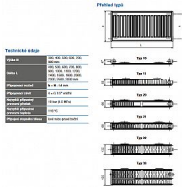

Způsoby připojení na otopnou soustavu