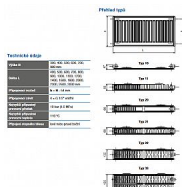

Korado RADIK KLASIK 33-600x1400

» Ohřev vody, topení » Radiátory » Radik Klasik

[Korado](#)

Balení	1,0000
Množství skladem	2,00
Kód produktu	500
EAN	8592651004435

Model RADIK KLASIK je deskové otopné těleso v provedení KLASIK, které umožňuje levé nebo pravé boční připojení na rozvod otopné soustavy. Svou konstrukcí je určeno pro otopné soustavy s nuceným nebo samotížným oběhem. Ze zadní strany jsou přivařeny dvě horní a dolní příchytky, otopná tělesa o délce 1800 mm a delší mají navařených šest příchyttek.

Způsoby připojení na otopnou soustavu

Dostupnost: 2,00 ks

Parametry zboží

Výrobce Korado