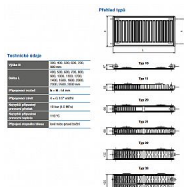

Způsoby připojení na otopnou soustavu

Dostupnost: 1,00 ks