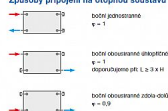

Způsoby připojení na otopnou soustavu

Dostupnost: 2,00 ks

Parametry zboží

Výrobce Korado