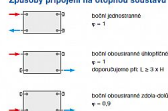

Způsoby připojení na otopnou soustavu

Technické údaje

Dostupnost:

1,00 ks