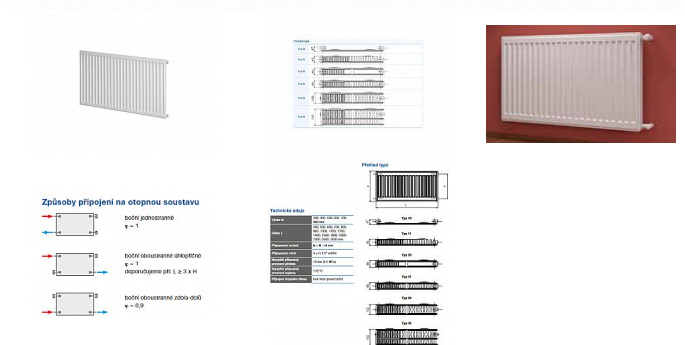

Korado RADIK KLASIK 33-600x1000

» Ohřev vody, topení » Radiátory » Radik Klasik

[Korado](#)

Balení	1,0000
Množství skladem	1,00
Kód produktu	6270
EAN	8592651004404

Model RADIK KLASIK je deskové otopné těleso v provedení KLASIK, které umožňuje levé nebo pravé boční připojení na rozvod otopné soustavy. Svou konstrukcí je určeno pro otopné soustavy s nuceným nebo samotížným oběhem. Ze zadní strany jsou přivařeny dvě horní a dolní příchytky, otopná tělesa o délce 1800 mm a delší mají navařených šest příchyttek.