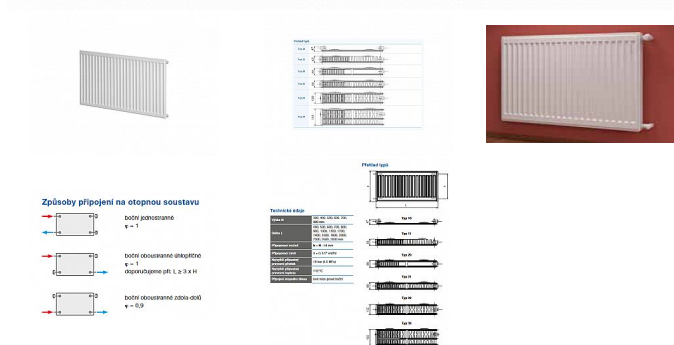

Korado RADIK KLASIK 33-600x1000

» Ohřev vody, topení » Radiátory » Radik Klasik

[Korado](#)

Balení	1,0000
Množství skladem	1,00
Kód produktu	6270
EAN	8592651004404

Model RADIK KLASIK je deskové otopné těleso v provedení KLASIK, které umožňuje levé nebo pravé boční připojení na rozvod otopné soustavy. Svou konstrukcí je určeno pro otopné soustavy s nuceným nebo samotížným oběhem. Ze zadní strany jsou přivařeny dvě horní a dolní příchytky, otopná tělesa o délce 1800 mm a delší mají navařených šest příchytek.