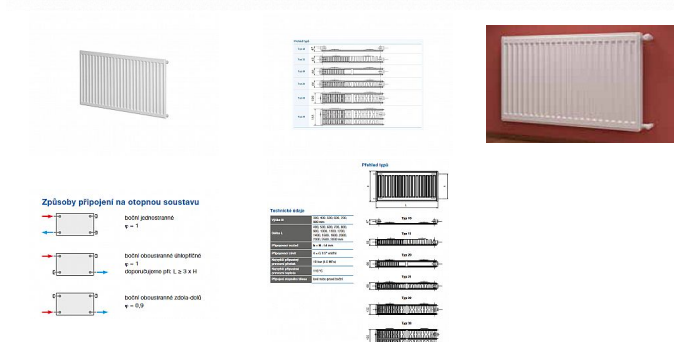

Korado RADIK KLASIK 33-600x1000

» Ohřev vody, topení » Radiátory » Radik Klasik

[Korado](#)

Balení	1,0000
Množství skladem	1,00
Kód produktu	6270
EAN	8592651004404

Model RADIK KLASIK je deskové otopné těleso v provedení KLASIK, které umožňuje levé nebo pravé boční připojení na rozvod otopné soustavy. Svou konstrukcí je určeno pro otopné soustavy s nuceným nebo samotížným oběhem. Ze zadní strany jsou přivařeny dvě horní a dolní příchytky, otopná tělesa o délce 1800 mm a delší mají navařených šest příchytek.