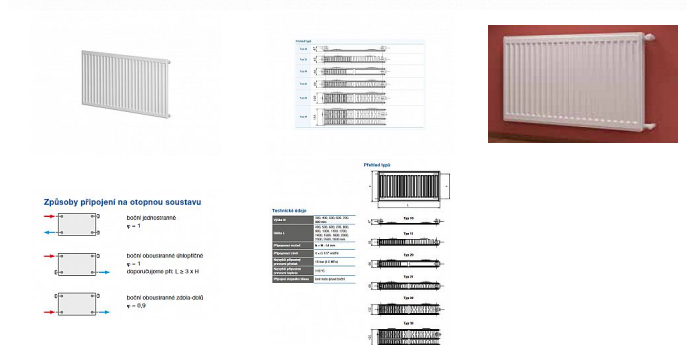

Korado RADIK KLASIK 33-600x1000

» Ohřev vody, topení » Radiátory » Radik Klasik

[Korado](#)

Balení	1,0000
Množství skladem	2,00
Kód produktu	6270
EAN	8592651004404

Model RADIK KLASIK je deskové otopné těleso v provedení KLASIK, které umožňuje levé nebo pravé boční připojení na rozvod otopné soustavy. Svou konstrukcí je určeno pro otopné soustavy s nuceným nebo samotížným oběhem. Ze zadní strany jsou přivařeny dvě horní a dolní příchytky, otopná tělesa o délce 1800 mm a delší mají navařených šest příchyttek.