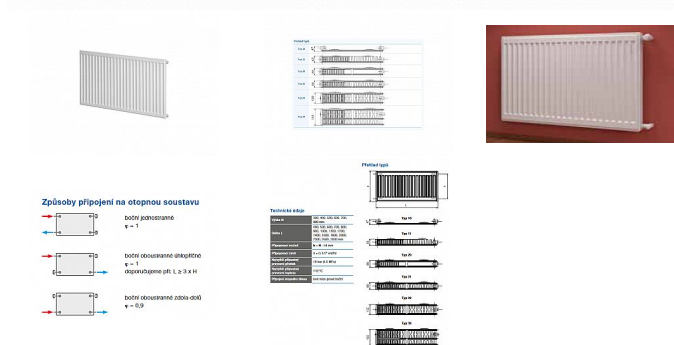

Korado RADIK KLASIK 33-600x1000

» Ohřev vody, topení » Radiátory » Radik Klasik

[Korado](#)

Balení	1,0000
Množství skladem	2,00
Kód produktu	6270
EAN	8592651004404

Model RADIK KLASIK je deskové otopné těleso v provedení KLASIK, které umožňuje levé nebo pravé boční připojení na rozvod otopné soustavy. Svou konstrukcí je určeno pro otopné soustavy s nuceným nebo samotížným oběhem. Ze zadní strany jsou přivařeny dvě horní a dolní příchytky, otopná tělesa o délce 1800 mm a delší mají navařených šest příchytek.