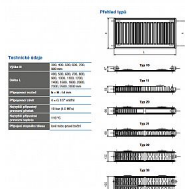

Korado RADIK KLASIK 33-400x1800

» Ohřev vody, topení » Radiátory » Radik Klasik

[Korado](#)

Balení	1,0000
Množství skladem	1,00
Kód produktu	35344
EAN	8592651004138

Model RADIK KLASIK je deskové otopné těleso v provedení KLASIK, které umožňuje levé nebo pravé boční připojení na rozvod otopné soustavy. Svou konstrukcí je určeno pro otopné soustavy s nuceným nebo samotížným oběhem. Ze zadní strany jsou přivařeny dvě horní a dolní příchytky, otopná tělesa o délce 1800 mm a delší mají navařených šest příchytek.