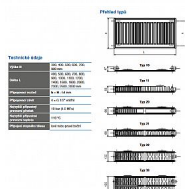

Korado RADIK KLASIK 33-400x1800

» Ohřev vody, topení » Radiátory » Radik Klasik

[Korado](#)

Balení	1,0000
Množství skladem	1,00
Kód produktu	35344
EAN	8592651004138

Model RADIK KLASIK je deskové otopné těleso v provedení KLASIK, které umožňuje levé nebo pravé boční připojení na rozvod otopné soustavy. Svou konstrukcí je určeno pro otopné soustavy s nuceným nebo samotížným oběhem. Ze zadní strany jsou přivařeny dvě horní a dolní příchytky, otopná tělesa o délce 1800 mm a delší mají navařených šest příchyttek.