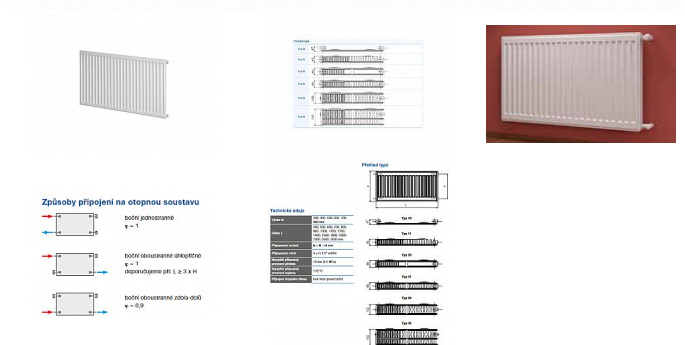

# Korado RADIK KLASIK 33-300x1600

» Ohřev vody, topení » Radiátory » Radik Klasik

[Korado](#)

Balení	1,0000
Množství skladem	1,00
Kód produktu	6021
EAN	8592651003964

Model RADIK KLASIK je deskové otopné těleso v provedení KLASIK, které umožňuje levé nebo pravé boční připojení na rozvod otopné soustavy. Svou konstrukcí je určeno pro otopné soustavy s nuceným nebo samotížným oběhem. Ze zadní strany jsou přivařeny dvě horní a dolní příchytky, otopná tělesa o délce 1800 mm a delší mají navařených šest příchyttek.