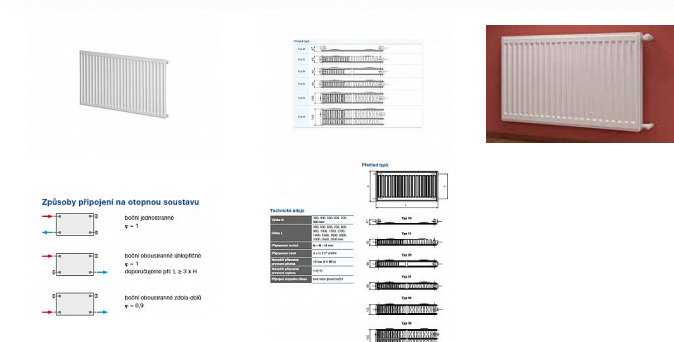

# Korado RADIK KLASIK 33-300x1600

» Ohřev vody, topení » Radiátory » Radik Klasik

[Korado](#)

Balení	1,0000
Množství skladem	1,00
Kód produktu	6021
EAN	8592651003964

Model RADIK KLASIK je deskové otopné těleso v provedení KLASIK, které umožňuje levé nebo pravé boční připojení na rozvod otopné soustavy. Svou konstrukcí je určeno pro otopné soustavy s nuceným nebo samotížným oběhem. Ze zadní strany jsou přivařeny dvě horní a dolní příchytky, otopná tělesa o délce 1800 mm a delší mají navařených šest příchytek.