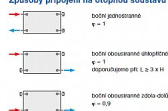

Způsoby připojení na otopnou soustavu

Technická data

[Korado](#)

Balení	1,0000
Množství skladem	2,00
Kód produktu	1695
EAN	8592651003780

Model RADIK KLASIK je deskové otopné těleso v provedení KLASIK, které umožňuje levé nebo pravé boční připojení na rozvod otopné soustavy. Svou konstrukcí je určeno pro otopné soustavy s nuceným nebo samotížným oběhem. Ze zadní strany jsou přivařeny dvě horní a dolní příchytky, otopná tělesa o délce 1800 mm a delší mají navařených šest příchytek.

Dostupnost: 2,00 ks