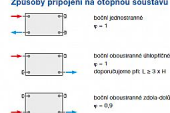

Způsoby připojení na otopnou soustavu

Dostupnost: 1,00 ks