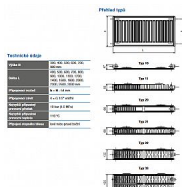

Korado RADIK KLASIK 22-900x800

» Ohřev vody, topení » Radiátory » Radik Klasik

[Korado](#)

Balení	1,0000
Množství skladem	1,00
Kód produktu	7341
EAN	8592651003773

Model RADIK KLASIK je deskové otopné těleso v provedení KLASIK, které umožňuje levé nebo pravé boční připojení na rozvod otopné soustavy. Svou konstrukcí je určeno pro otopné soustavy s nuceným nebo samotížným oběhem. Ze zadní strany jsou přivařeny dvě horní a dolní příchytky, otopná tělesa o délce 1800 mm a delší mají navařených šest příchyttek.

Způsoby připojení na otopnou soustavu

Dostupnost: 1,00 ks

Parametry zboží

Výrobce Korado