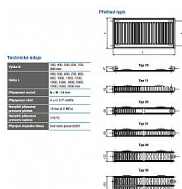

Korado RADIK KLASIK 22-900x800

» Ohřev vody, topení » Radiátory » Radik Klasik

[Korado](#)

Balení	1,0000
Množství skladem	1,00
Kód produktu	7341
EAN	8592651003773

Model RADIK KLASIK je deskové otopné těleso v provedení KLASIK, které umožňuje levé nebo pravé boční připojení na rozvod otopné soustavy. Svou konstrukcí je určeno pro otopné soustavy s nuceným nebo samotížným oběhem. Ze zadní strany jsou přivařeny dvě horní a dolní příchytky, otopná tělesa o délce 1800 mm a delší mají navařených šest příchytek.

Způsoby připojení na otopnou soustavu

Dostupnost: 1,00 ks