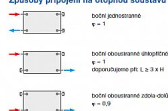

Způsoby připojení na otopnou soustavu

Dostupnost: 1,00 ks

Parametry zboží

Výrobce Korado