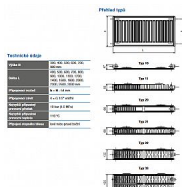

Korado RADIK KLASIK 22-900x800

» Ohřev vody, topení » Radiátory » Radik Klasik

[Korado](#)

Balení	1,0000
Množství skladem	1,00
Kód produktu	7341
EAN	8592651003773

Model RADIK KLASIK je deskové otopné těleso v provedení KLASIK, které umožňuje levé nebo pravé boční připojení na rozvod otopné soustavy. Svou konstrukcí je určeno pro otopné soustavy s nuceným nebo samotížným oběhem. Ze zadní strany jsou přivařeny dvě horní a dolní příchytky, otopná tělesa o délce 1800 mm a delší mají navařených šest příchytek.

Způsoby připojení na otopnou soustavu

Dostupnost: 1,00 ks

Parametry zboží

Výrobce Korado