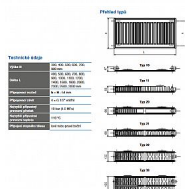

[Korado](#)

Balení	1,0000
Množství skladem	1,00
Kód produktu	1693
EAN	8592651003766

Model RADIK KLASIK je deskové otopné těleso v provedení KLASIK, které umožňuje levé nebo pravé boční připojení na rozvod otopné soustavy. Svou konstrukcí je určeno pro otopné soustavy s nuceným nebo samotížným oběhem. Ze zadní strany jsou přivařeny dvě horní a dolní příchytky, otopná tělesa o délce 1800 mm a delší mají navařených šest příchytek.