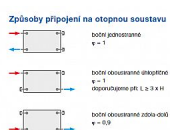

[Korado](#)

Balení	1,0000
Množství skladem	1,00
Kód produktu	1693
EAN	8592651003766

Model RADIK KLASIK je deskové otopné těleso v provedení KLASIK, které umožňuje levé nebo pravé boční připojení na rozvod otopné soustavy. Svou konstrukcí je určeno pro otopné soustavy s nuceným nebo samotížným oběhem. Ze zadní strany jsou přivařeny dvě horní a dolní příchytky, otopná tělesa o délce 1800 mm a delší mají navařených šest příchytek.