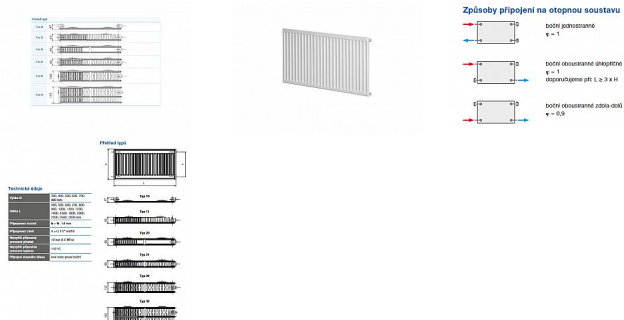

# Korado RADIK KLASIK 22-900x700

» Ohřev vody, topení » Radiátory » Radik Klasik

[Korado](#)

Balení	1,0000
Množství skladem	2,00
Kód produktu	1693
EAN	8592651003766

Model RADIK KLASIK je deskové otopné těleso v provedení KLASIK, které umožňuje levé nebo pravé boční připojení na rozvod otopné soustavy. Svou konstrukcí je určeno pro otopné soustavy s nuceným nebo samotížným oběhem. Ze zadní strany jsou přivařeny dvě horní a dolní příchytky, otopná tělesa o délce 1800 mm a delší mají navařených šest příchytek.